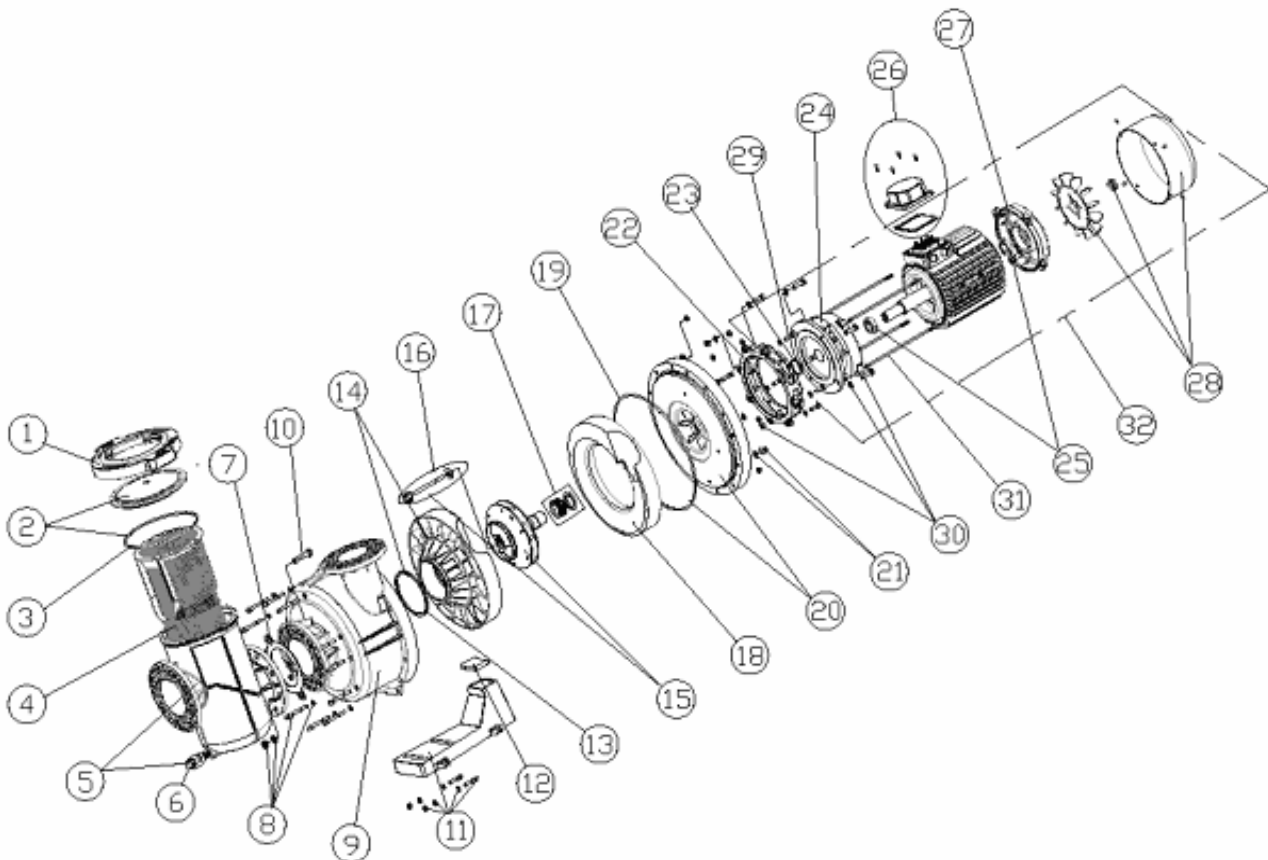

CODIGO **56634, 56637, 56666**

DESCRIÇÃO: **BOMBA KIVU MOTOR BONORA**

PORTUGUES

POS	CODIGO	DESCRIÇÃO	POS	CODIGO	DESCRIÇÃO
1	4405010278	PORCA PRÉ-FILTRO 25 L.	15	*4405010296	RODÍZIO 15 HP
2	4405010279	TAMPA PRÉ-FILTRO 25 L. + JUNTA	16	*4405010297	TAMPO RODÍZIO 7,5-10 HP.
3	4405010280	JUNTA TÓRICA TAMPA PRÉ-FILTRO	16	*4405010298	TAMPO RODÍZIO 15 HP.
4	4405010281	CESTO PRÉ-FILTRO 25 L	17	4405010299	JUNTA MECÂNICA
5	4405010282	CORPO PRÉ-FILTRO 25 L.	18	*4405010300	VOLUTA DIREITA 7,5 HP.
6	4405010283	"CJTO. TAMPÃO PURGA 3/4" BSP"	18	*4405010329	VOLUTA DIREITA 10 HP.
7	4405010284	FLANGE PP D-160	18	*4405010336	VOLUTA DIREITA 15 HP.
8	4405010286	CJTO. PARAFUSOS UNIÃO PRÉ-FILTRO	19	4405010365	JUNTA TÓRICA TAMPA PRÉ-FILTRO
9	4405010285	CORPO BOMBA	20	4405010385	FLANGE FECHO MECÂNICO + JUNTA
10	4405010287	CONJ. PARAFUSOS DE FIXAÇÃO DO CORPO	21	4401043406	"TAMPÃO 1/2"
11	4405010288	PÉ BOMBA	22	4405010386	FLANGE MOTOR PINTADA
12	*4405010366	SILENT-BLOCK 7,5 A 10 HP.	23	*4405010387	JUNTA TÓRICA TAMPA PRÉ-FILTRO
12	*4405010290	SILENT-BLOCK 15 HP.	23	*4405020544	JUNTA V
13	4405010289	BUCHA BORRACHA 186X170X6	24	*4405010388	FLANGE MOTOR DIANTEIRA PRETA 7,5-10 HP
14	*4405010291	VOLUTA ESQUERDA 7,5 HP. + JUNTA	24	*4405010389	FLANGE MOTOR DIANTEIRA PRETA 15 HP
14	*4405010292	VOLUTA ESQUERDA 10 HP. + JUNTA	25	*4405010390	ROLAMIENTOS 7,5-10 HP
14	*4405010293	VOLUTA ESQUERDA 15 HP. + JUNTA	25	*4405010391	ROLAMIENTOS 15 HP
15	*4405010294	RODÍZIO 7,5 HP	26	*4405010392	TAMPA LIGAÇÕES PRETA 15 HP
15	*4405010295	RODÍZIO 10 HP	26	*4405010393	TAMPA LIGAÇÕES PRETA 15 HP