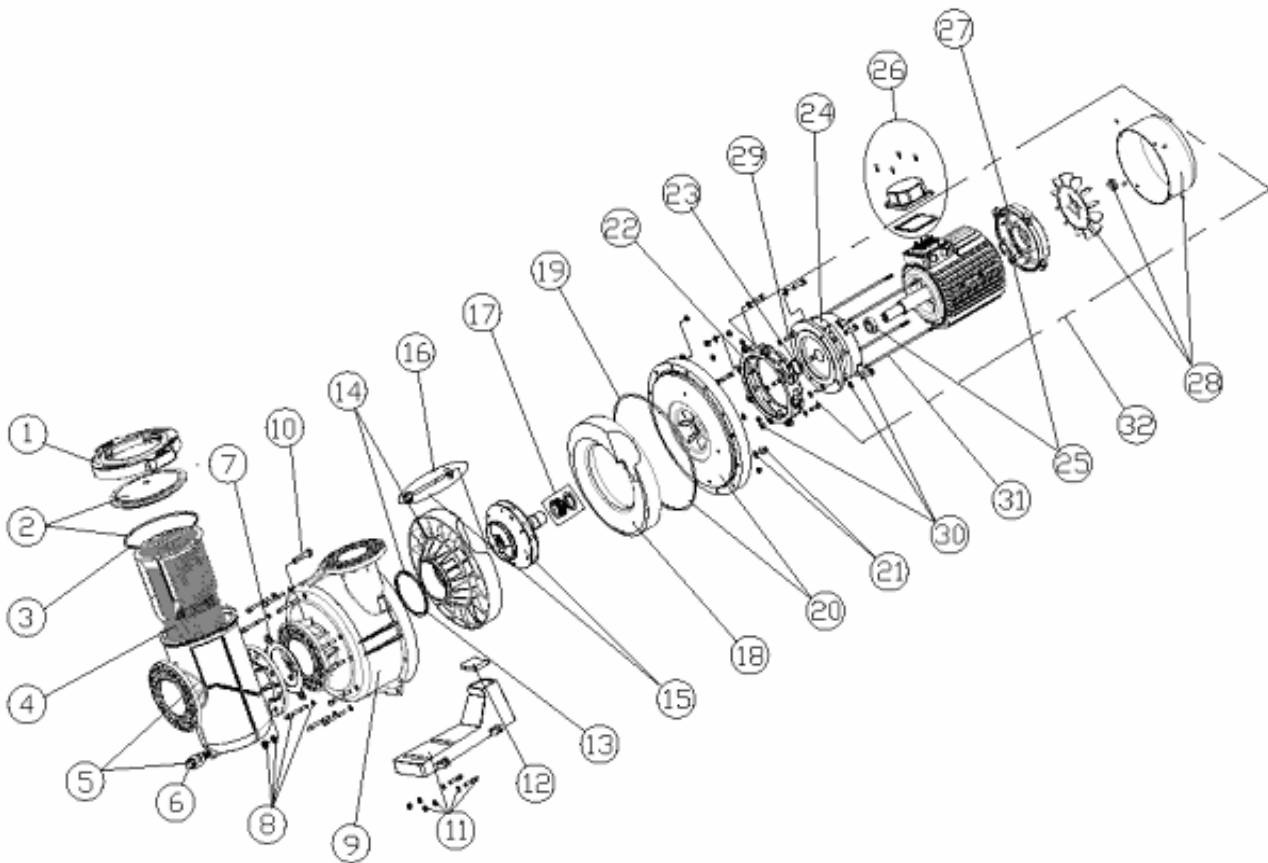

CODE **56634, 56637, 56666**

DESCRIPTION: **KIVU PUMP MOTOR BONORA**

ENGLISH

POS	CODE	DESCRIPTION	POS	CODE	DESCRIPTION
1	4405010278	25 L. PREFILTER NUT	15	* 4405010296	IMPELLER 15 HP
2	4405010279	25 L. PREFILTER LID + GASKET	16	* 4405010297	IMPELLER COVER 7.5-10 HP.
3	4405010280	PREFILTER LID TORIC GASKET	16	* 4405010298	IMPELLER COVER 15 HP.
4	4405010281	PRE-FILTER BASKET 25 L.	17	4405010299	MECHANICAL SEAL
5	4405010282	PREFILTER BODY 25 L.	18	* 4405010300	7.5 HP RIGHT VOLUTE
6	4405010283	"DRAIN CAP SET 3/4" BSP"	18	* 4405010329	10 HP RIGHT VOLUTE
7	4405010284	D-160 PP FLANGE	18	* 4405010336	15 HP RIGHT VOLUTE
8	4405010286	PREFILTER CONNECTING SCREWS	19	4405010365	PREFILTER LID TORIC GASKET
9	4405010285	PUMP HOUSING	20	4405010385	MECHANICAL CLOSURE FLANGE + SEAL
10	4405010287	KIT FIXING SCREWS	21	4401043406	"PLUG 1/2"
11	4405010288	PUMP BASE	22	4405010386	PAINTED MOTOR FLANGE
12	* 4405010366	SILENTBLOCK 7,5 A 10 HP.	23	* 4405010387	VA-40 WATER THROWER GASKET, 7.5-10 HP
12	* 4405010290	SILENTBLOCK 15 HP.	23	* 4405020544	GASKET V
13	4405010289	FLAT GASKET 186X170X6	24	* 4405010388	7.5-10 HP BLACK FRONT MOTOR FLANGE
14	* 4405010291	7.5 HP LEFT VOLUTE + GASKET	24	* 4405010389	15 HP BLACK FRONT MOTOR FLANGE
14	* 4405010292	10 HP LEFT VOLUTE + GASKET	25	* 4405010390	BEARING 7.5-10 HP
14	* 4405010293	15 HP LEFT VOLUTE + GASKET	25	* 4405010391	BEARINGS 15 HP
15	* 4405010294	IMPELLER 7.5 HP	26	* 4405010392	7.5-10 HP BLACK LID CONNECTORS
15	* 4405010295	IMPELLER 10 HP	26	* 4405010393	15 HP BLACK LID CONNECTORS