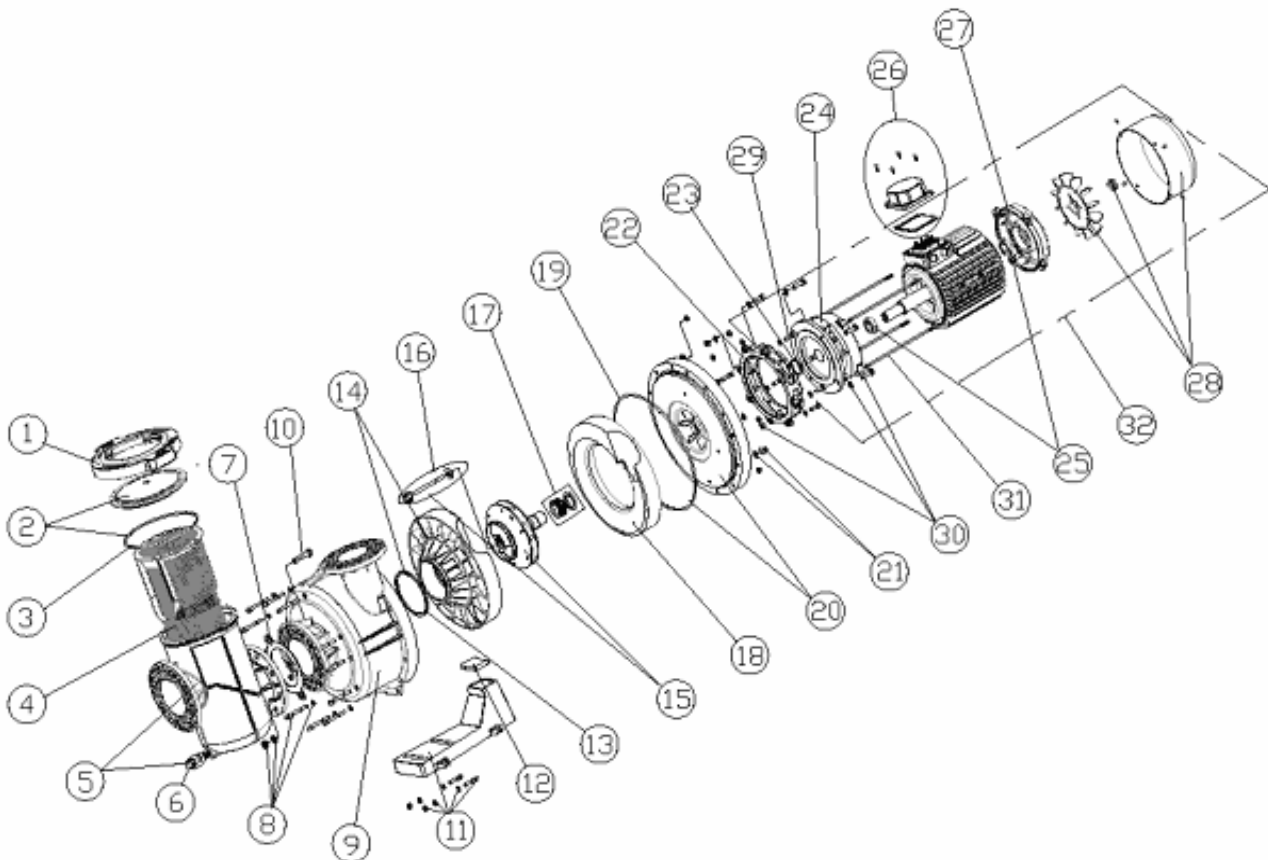

CODE **56634, 56637, 56666**

BESCHREIBUNG: **PUMP KIVU MOTOR BONORA**

DEUTSCHE

POS	CODE	BESCHREIBUNG	POS	CODE	BESCHREIBUNG
1	4405010278	SCHRAUBENMUTTER VORFILTER 25 L.	15	* 4405010296	LAUFRAD 15 HP
2	4405010279	DECKEL VORFILTER 25 L. + DICHTUNG	16	* 4405010297	DECKEL LAUFRAD 7,5-10 HP.
3	4405010280	O-RING DECKEL VORFILTER	16	* 4405010298	DECKEL LAUFRAD 15 HP.
4	4405010281	VORFILTERKORB 25 L	17	4405010299	GLEITRINGDICHTUNG
5	4405010282	KÖRPER VORFILTER 25 L.	18	* 4405010300	RECHTE SPIRALE 7,5 HP.
6	4405010283	"SET ABLASSPFROPFEN 3/4" BSP"	18	* 4405010329	RECHTE SPIRALE 10 HP.
7	4405010284	LASCHE PP D-160	18	* 4405010336	RECHTE SPIRALE 15 HP.
8	4405010286	SCHRAUBENSET VERBINDUNG VORFILTER	19	4405010365	O-RING DECKEL VORFILTER
9	4405010285	PUMPENKÖRPER	20	4405010385	LASCHE MECHANISCHER VERSCHLUSS + DICHTUNG
10	4405010287	KIT BEFESTIGUNGSSCHRAUBEN	21	4401043406	"KAPPE 1/2"
11	4405010288	PUMPENFUSS	22	4405010386	BEMALTE LASCHE MOTOR
12	* 4405010366	SILENT-BLOCK 7,5 A 10 HP.	23	* 4405010387	DICHTUNG DOCK VA-40, 7,5-10 HP
12	* 4405010290	SILENT-BLOCK 15 HP.	23	* 4405020544	O-RING V
13	4405010289	DICHTUNG FLACH 186X170X6	24	* 4405010388	VORDERE LASCHE MOTOR SCHWARZ 7,5-10 HP
14	* 4405010291	LINKE SPIRALE 7,5 HP. + DICHTUNG	24	* 4405010389	DECKEL VERBINDUNGEN SCHWARZ 15 HP
14	* 4405010292	LINKE SPIRALE 10 HP. + DICHTUNG	25	* 4405010390	WÄLZLAGER 7,5-10 HP
14	* 4405010293	LINKE SPIRALE 15 HP. + DICHTUNG	25	* 4405010391	WÄLZLAGER 15 HP
15	* 4405010294	LAUFRAD 7,5 HP	26	* 4405010392	DECKEL VERBINDUNGEN SCHWARZ 7,5-10 HP
15	* 4405010295	LAUFRAD 10 HP	26	* 4405010393	DECKEL VERBINDUNGEN SCHWARZ 15 HP