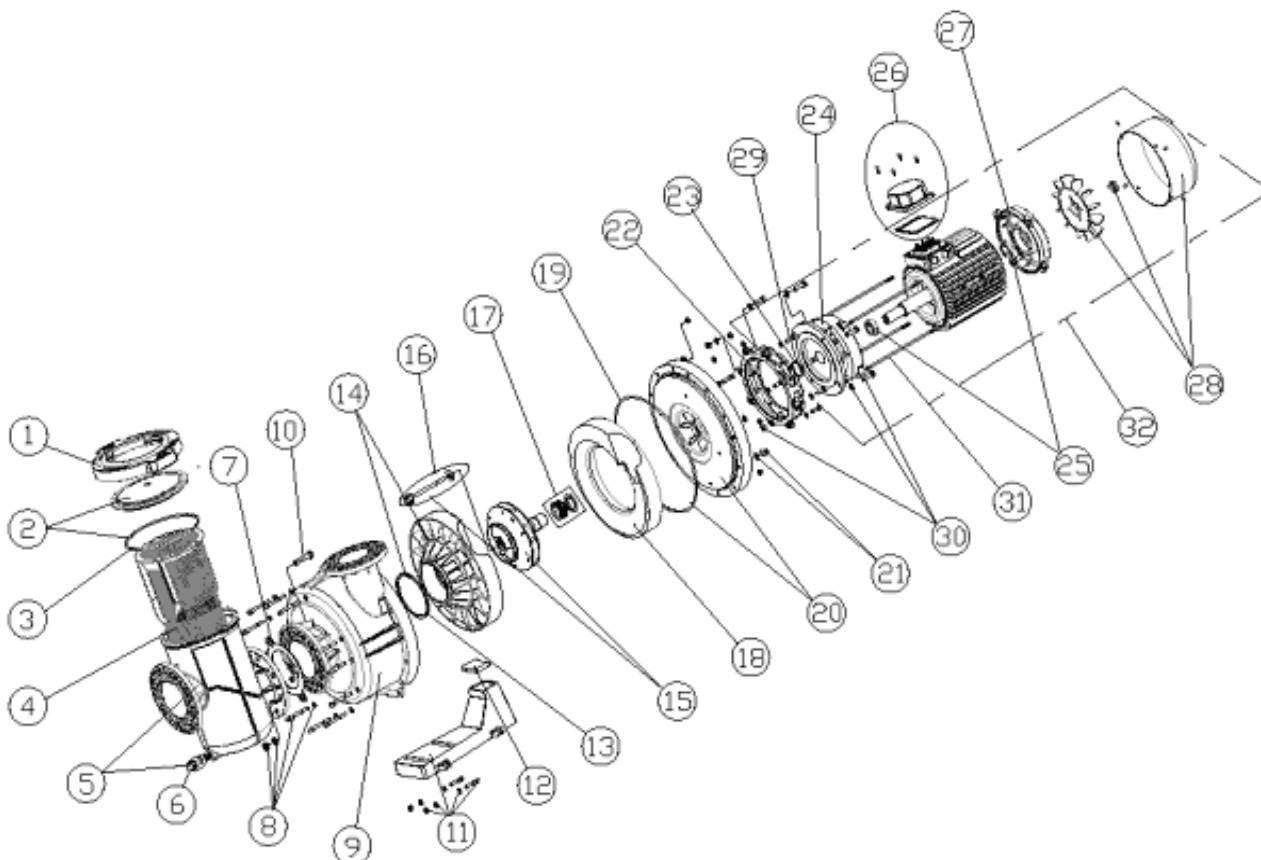

CODICE **56634, 56637, 56666**

DESCRIZIONE: **POMPA KIVU MOTOR BONORA**

ITALIANO

POS	CODICE	DESCRIZIONE	POS	CODICE	DESCRIZIONE
1	4405010278	DADO PREFILTRO 25 L.	15	* 4405010296	RUOTA 15 HP
2	4405010279	COPERCHIO PREFILTRO 25 L. + GIUNTA	16	* 4405010297	TAPPO RUOTA 7,5-10 HP.
3	4405010280	GUARNIZIONE COPERCHIO PREFILTRO	16	* 4405010298	TAPPO RUOTA 15 HP.
4	4405010281	CESTO PREFILTRO 25 L.	17	4405010299	GUARNIZIONE MECCANICA
5	4405010282	CORPO PREFILTRO 25 L.	18	* 4405010300	VOLUTA DESTRA 7,5 HP.
6	4405010283	"CONGIUNTO COPERCHIO SPURGO 3/4" BSP"	18	* 4405010329	VOLUTA DESTRA 10 HP.
7	4405010284	FASCETTA PP D- 160	18	* 4405010336	VOLUTA DESTRA 15 HP.
8	4405010286	INS. VITI UNIONE PREFILTRO	19	4405010365	GUARNIZIONE COPERCHIO PREFILTRO
9	4405010285	CORPO POMBA	20	4405010385	FASCETTA CHIUSURA MECCANICA + GIUNTA
10	4405010287	KIT VITI FISSAGGIO	21	4401043406	"TAPPO 1/2""
11	4405010288	BASAMENTO POMPA	22	4405010386	FASCETTA MOTORE VERNICIATA
12	* 4405010366	SILENTBLOC 7,5 A 10 HP.	23	* 4405010387	GIUNTA ROMPIACQUA VA-40, 7,5-10 HP
12	* 4405010290	SILENTBLOC 15 HP.	23	* 4405020544	O-RING V
13	4405010289	GIUNTURA PIANA 186X170X6	24	* 4405010388	FASCETTA MOTORE ANTERIORE NERA 7,5-10 HP
14	* 4405010291	VOLUTA SINISTRA 7,5 HP. + GIUNTA	24	* 4405010389	FASCETTA MOTORE ANTERIORE NERA 15 HP
14	* 4405010292	VOLUTA SINISTRA 10 HP. + GIUNTA	25	* 4405010390	CUSCINETTO 7,5-10 HP
14	* 4405010293	VOLUTA SINISTRA 15 HP. + GIUNTA	25	* 4405010391	CUSCINETTI 15 HP
15	* 4405010294	RUOTA 7,5 HP	26	* 4405010392	COPERCHIO CONNESSIONI NERO 7,5-10 HP
15	* 4405010295	RUOTA 10 HP	26	* 4405010393	COPERCHIO CONNESSIONI NERO 15 HP