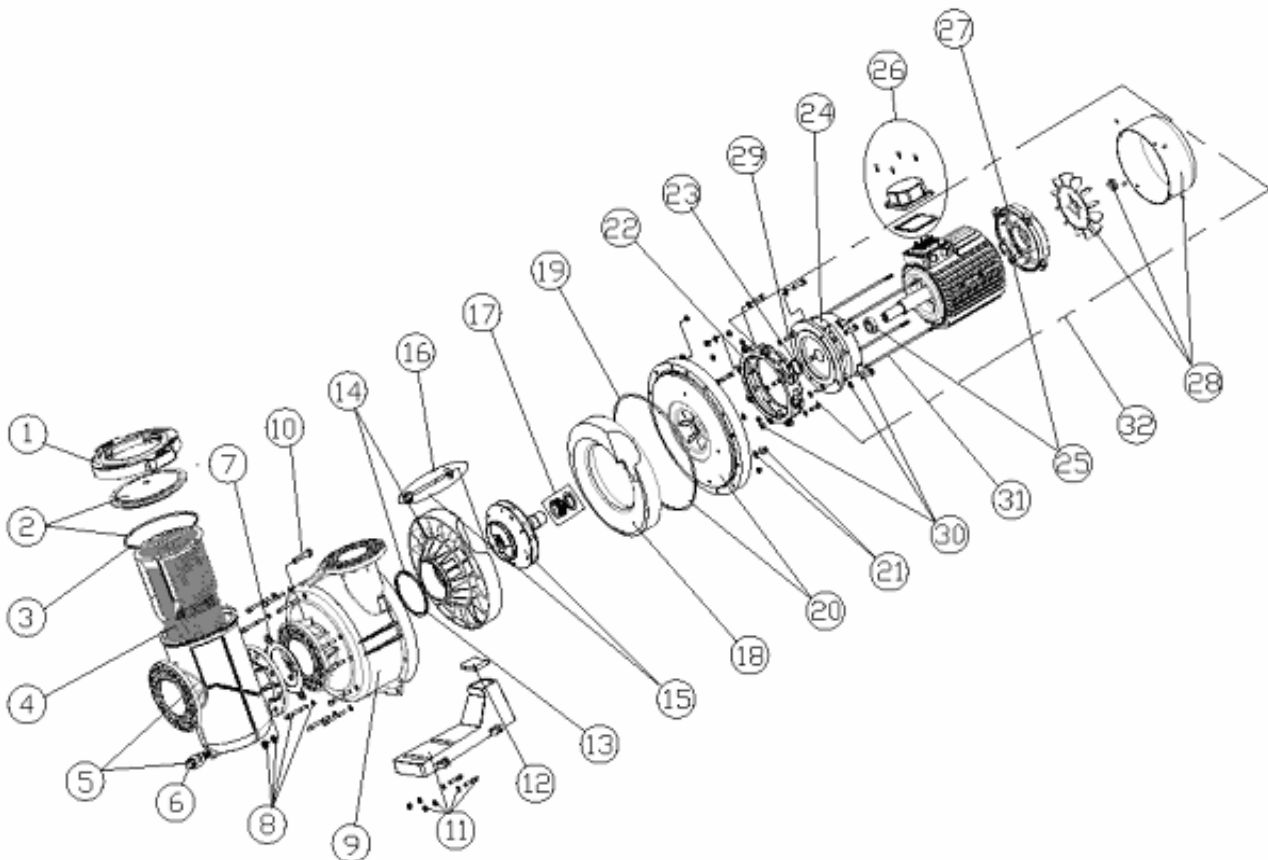

CODIGO 56634, 56637, 56666

DESCRIPCION: BOMBA KIVU MOTOR BONORA

ESPAÑOL

POS	CODIGO	DESCRIPCION	POS	CODIGO	DESCRIPCION
1	4405010278	TUERCA PREFILTRO 25 L.	15	*4405010296	RODETE 15 HP
2	4405010279	TAPA PREFILTRO 25 L. + JUNTA	16	*4405010297	TAPON RODETE 7,5-10 HP.
3	4405010280	JUNTA TORICA TAPA PREFILTRO	16	*4405010298	TAPON RODETE 15 HP.
4	4405010281	CESTO PREFITRO 25 L.	17	4405010299	JUNTA MECANICA
5	4405010282	CUERPO PREFITRO 25 L.	18	*4405010300	VOLUTA DERECHA 7,5 HP.
6	4405010283	CJTO. TAPÓN PURGA 3/4" BSP	18	*4405010329	VOLUTA DERECHA 10 HP.
7	4405010284	BRIDA PP D-160	18	*4405010336	VOLUTA DERECHA 15 HP.
8	4405010286	CJTO. TORNILLOS UNION PREFILTRO	19	4405010365	JUNTA TORICA TAPA PREFILTRO
9	4405010285	CUERPO BOMBA	20	4405010385	BRIDA CIERRE MECANICO + JUNTA
10	4405010287	CJTO. TORNILLOS UNION CUERPO	21	4401043406	TAPON 1/2"
11	4405010288	PIE BOMBA	22	4405010386	BRIDA MOTOR PINTADA
12	*4405010366	SILENTBLOCK 7,5 A 10 HP.	23	*4405010387	JUNTA ROMPEAGUAS VA-40, 7,5-10 HP
12	*4405010290	SILENTBLOCK 15 HP.	23	*4405020544	JUNTA V-RING
13	4405010289	JUNTA PLANA 186X170X6	24	*4405010388	BRIDA MOTOR DELANTERA NEGRA 7,5-10 HP
14	*4405010291	VOLUTA IZQUIERDA 7,5 HP. + JUNTA	24	*4405010389	BRIDA MOTOR DELANTERA NEGRA 15 HP
14	*4405010292	VOLUTA IZQUIERDA 10 HP. + JUNTA	25	*4405010390	RODAMIENTO 6308-2 RSR_C3M 7,5-10 HP
14	*4405010293	VOLUTA IZQUIERDA 15 HP. + JUNTA	25	*4405010391	RODAMIENTOS 6309RSR C3, 15 HP
15	*4405010294	RODETE 7,5 HP	26	*4405010392	TAPA CONEXIONES NEGRA 7,5-10 HP
15	*4405010295	RODETE 10 HP	26	*4405010393	TAPA CONEXIONES NEGRA 15 HP