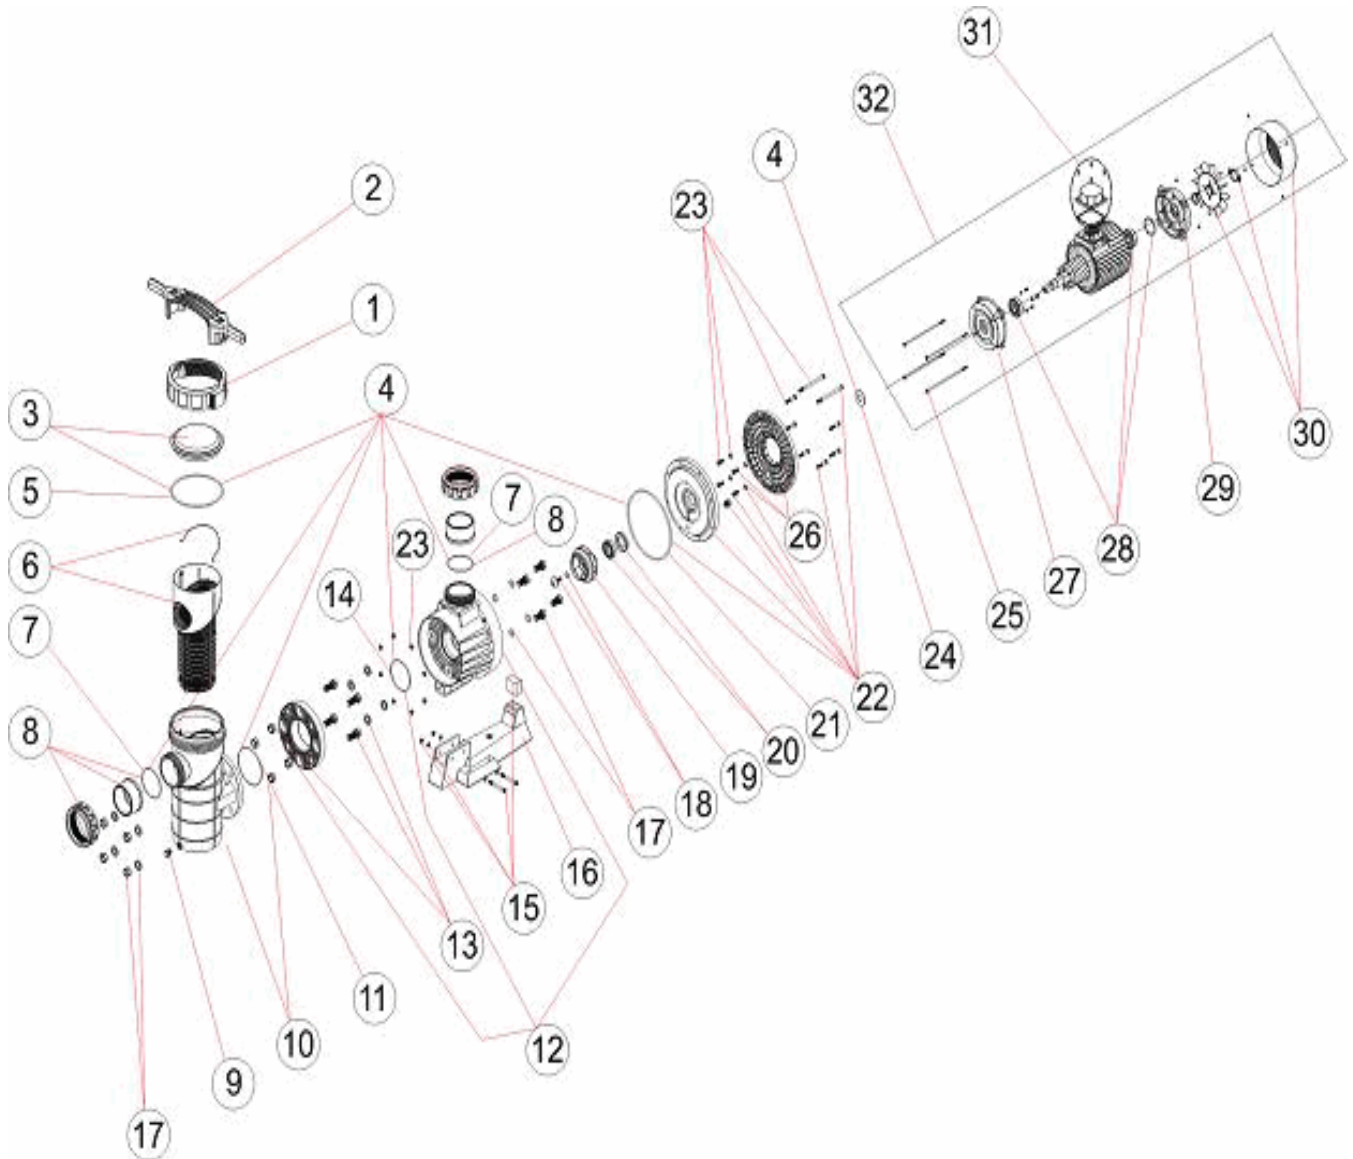

CODIGO **08003, 08004, 08005**

DESCRIPCION: **BOMBA MAXIM**

ESPAÑOL

POS	CODIGO	DESCRIPCION	POS	CODIGO	DESCRIPCION
1	4404180102	TUERCA TAPA	16	4405010315	PIE BOMBA
2	4405010379	LLAVE TUERCA	17	4405010311	TORNILLERÍA CUERPO BOMBA
3	4405010302	TAPA PREFILTRO	18	4405010338	TAPÓN RODETE
4	4405010303	JUNTAS DE GOMA	19	* 4405010323	RODETE 3,5 HP III 50 HZ
5	4405010373	JUNTA TORICA D 192X5	19	* 4405010324	RODETE 4,5 HP III 50 HZ
6	4405010304	CESTO PREFILTRO	19	* 4405010325	RODETE 5,5 HP III 50 HZ
7	4405010375	JUNTAS ASPIRACION/IMPULSION	20	4405010322	JUNTA MECÁNICA
8	4405010306	ACCESORIOS ENLACE	21	4405010378	JUNTA TORICA D 226X6
9	4405010110	TAPONES PURGA 1/4"	22	* 4405010334	BRIDA SELLO MECÁNICO 3,5 HP
9	4405010312	TAPONES PURGA 3/8"	22	* 4405010335	BRIDA SELLO MECÁNICO 4,5 - 5,5 HP
10	4405010305	CJTO. PREFILTRO	23	4405010337	TORNILLERÍA BRIDA MOTOR
11	4405010377	JUNTA TORICA D 124X3,5	24	4405010374	ARANDELA DEFLECTORA 24X50X6 4HP
12	* 4405010307	CUERPO BOMBA 3,5 HP	25	* 4405010361	VARILLAS MOTOR 3,5 HP VAR.
12	* 4405010308	CUERPO BOMBA 4,5 HP	25	* 4405010362	VARILLAS MOTOR 4,5-5,5 HP VAR.
12	* 4405010309	CUERPO BOMBA 5,5 HP	26	* 4405010332	BRIDA MOTOR 3,5 HP
13	4405010380	TORNILLERIA FIJACION + BRIDA	26	* 4405010333	BRIDA MOTOR 4,5 - 5,5 HP
14	4405010376	JUNTA TORICA D 100X4	27	* 4405010369	TAPA DELANTERA MOTOR 2,5-3 HP (BONORA)
15	* 4405010313	UNIÓN HIDRÁULICA PIE <=4,5 HP	27	* 4405010381	TAPA DELANTERA MOTOR 2,5-3 HP (VERNIS)
15	* 4405010314	UNIÓN HIDRÁULICA PIE 5,5 HP	27	* 4405030121	TAPA DELANTERA MOTOR 4,5-5,5 HP