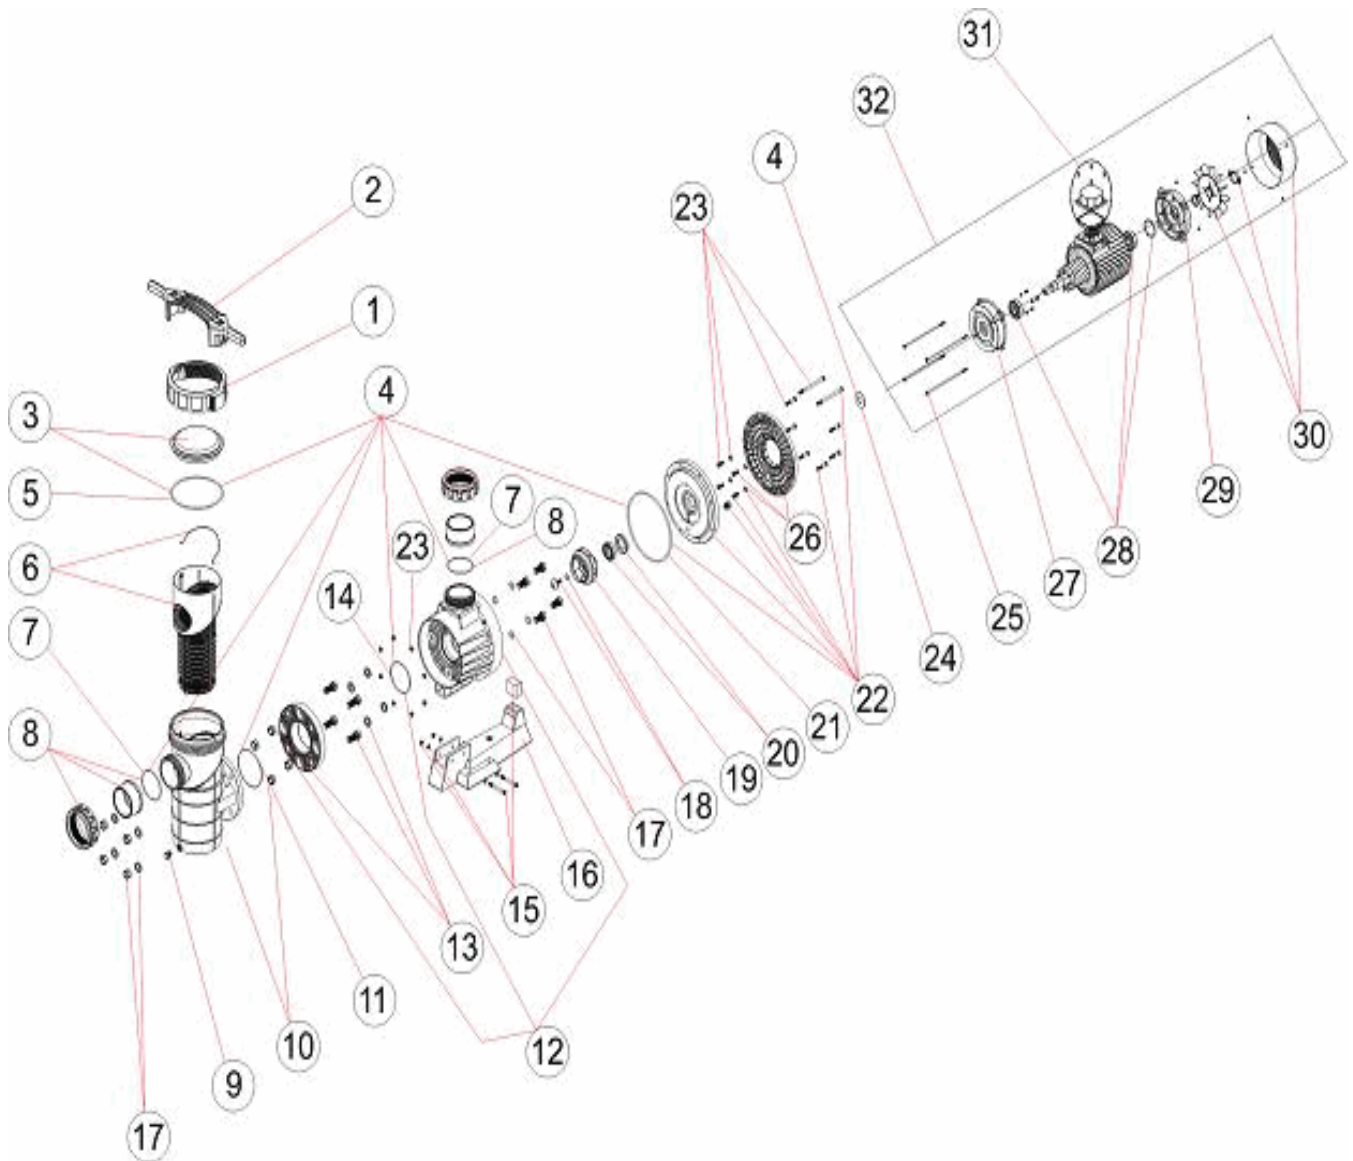

CODE **08003, 08004, 08005**

DESCRIPTION: **POMPE MAXIM**

FRANCAIS

POS	CODE	DESCRIPTION	POS	CODE	DESCRIPTION
1	4404180102	ECROU DE COUVERCLE	16	4405010315	SOCLE POMPE
2	4405010379	CLE ECROU	17	4405010311	VIS DE CORPS DE POMPE + SUPPORT CORPS
3	4405010302	COUVERCLE PRÉFILTRE	18	4405010338	BOUCHON BOUT D'AXE ROTOR
4	4405010303	JOINT	19	* 4405010323	TURBINE 3,5 HP III 50 HZ
5	4405010373	JOINT TORIQUE D 192X5	19	* 4405010324	TURBINE 4,5 HP III 50 HZ
6	4405010304	PANIER PRÉFILTRE	19	* 4405010325	TURBINE 5,5 HP III 50 HZ
7	4405010375	JOINTS ASPIRATION / REFOULEMENT	20	4405010322	GARNITURE MÉCANIQUE
8	4405010306	RACCORDS UNION	21	4405010378	JOINT TORIQUE D 226X6
9	4405010110	BOUCHON DE PURGUE 1/4"	22	* 4405010334	FLASQUE PORTE GRANITURE 3,5 HP
9	4405010312	BOUCHON DE PURGUE 3/8"	22	* 4405010335	FLASQUE PORTE GRANITURE 4,5 - 5,5 HP
10	4405010305	KIT PRÉ FILTRE COMPLET	23	4405010337	VIS FLASQUE ACCOUP. MOTEUR
11	4405010377	JOINT TORIQUE D 124X3,5	24	4405010374	JOINT RAMASSE GOUTTES 24X50X6 4HP
12	* 4405010307	CORPS POMPE 3,5 HP	25	* 4405010361	TIRANTS D'ACCOUPLMENT MOTEUR 3,5 HP VAR.
12	* 4405010308	CORPS POMPE 4,5 HP	25	* 4405010362	TIRANTS D'ACCOUPLMENT MOTEUR 4,5-5,5 HP VAR.
12	* 4405010309	CORPS POMPE 5,5 HP	26	* 4405010332	FLASQUE ACCOUP. MOTEUR 3,5 HP
13	4405010380	VISSERIE FIXATION + BRIDE	26	* 4405010333	FLASQUE ACCOUP. MOTEUR 4,5 - 5,5 HP
14	4405010376	JOINT TORIQUE D 100X4	27	* 4405010369	COUVERCLE AXE MOTEUR 2,5-3 HP (BONORA)
15	* 4405010313	RACCORD HYDRAULIQUE DE PIED <=4,5 HP	27	* 4405010381	COUVERCLE AXE MOTEUR 2,5-3 HP (VERNIS)
15	* 4405010314	RACCORD HYDRAULIQUE DE PIED 5,5 HP	27	* 4405030121	COUVERCLE AXE MOTEUR 4,5-5,5 HP