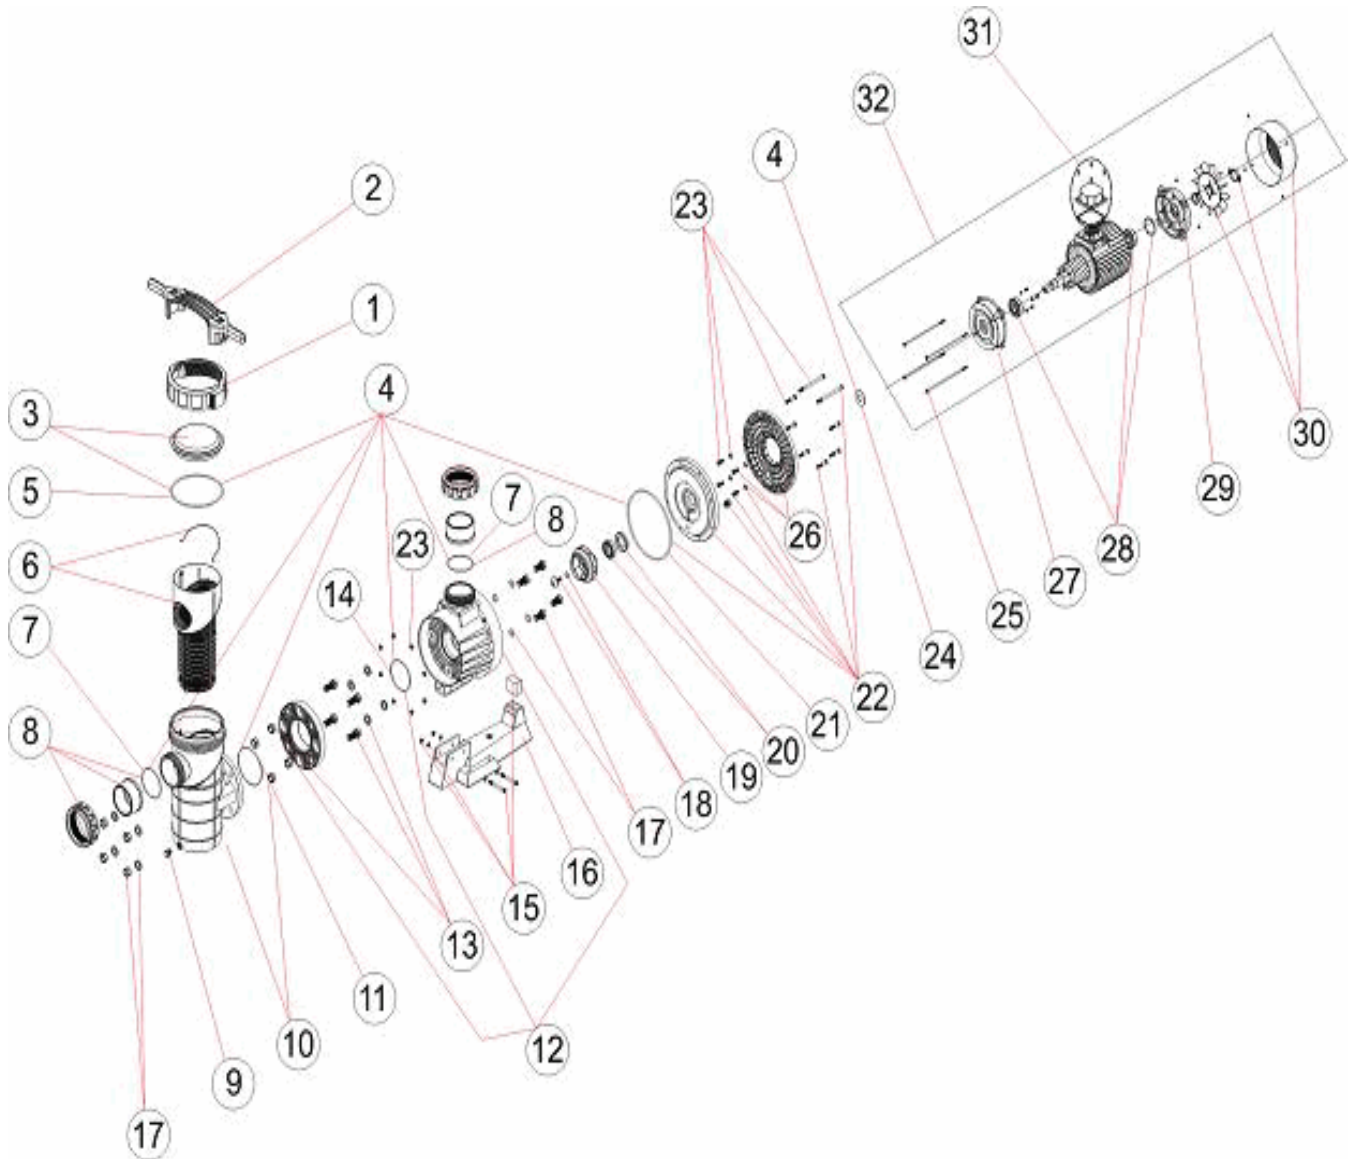

CODE **08003, 08004, 08005**

DESCRIPTION: **MAXIM PUMP**

ENGLISH

POS	CODE	DESCRIPTION	POS	CODE	DESCRIPTION
1	4404180102	THREADED LID COLLAR	16	4405010315	PUMP BASE
2	4405010379	KEY FOR PREFILTER NUT	17	4405010311	BACK PLATE SCREWS
3	4405010302	PRE-FILTER COVER	18	4405010338	IMPELLER COVER
4	4405010303	GASKETS	19	* 4405010323	IMPELLER 3,5 HP III 50 HZ
5	4405010373	'O' RING D 192X5	19	* 4405010324	IMPELLER 4,5 HP III 50 HZ
6	4405010304	PRE-FILTER BASKET	19	* 4405010325	IMPELLER 5,5 HP III 50 HZ
7	4405010375	SUCTION / RETURN GASKETS	20	4405010322	MECHANICAL SEAL
8	4405010306	UNION FITTINGS	21	4405010378	'O' RING D 226X6
9	4405010110	DRAIN PLUG 1/4"	22	* 4405010334	MECHANICAL SEAL PLATE 3,5 HP
9	4405010312	DRAIN PLUG 3/8"	22	* 4405010335	MECHANICAL SEAL PLATE 4,5 - 5,5 HP
10	4405010305	PREFILTER ASSEMBLY KIT	23	4405010337	FLANGE SCREWS
11	4405010377	'O' RING D 124X3,5	24	4405010374	DEFLECTOR WASHER 24X50X6 4HP
12	* 4405010307	PUMP BODY 3,5 HP	25	* 4405010361	MOTOR TIES 3,5 HP VAR.
12	* 4405010308	PUMP BODY 4,5 HP	25	* 4405010362	MOTOR TIES 4,5-5,5 HP VAR.
12	* 4405010309	PUMP BODY 5,5 HP	26	* 4405010332	MOTOR CLAMP 3,5 HP
13	4405010380	FLANGE FIXING + SCREWS	26	* 4405010333	MOTOR CLAMP 4,5 - 5,5 HP
14	4405010376	'O' RING D 100X4	27	* 4405010369	FRONT MOTOR COVER 2,5-3 HP (BONORA)
15	* 4405010313	PUMP BASE FITTINGS <=4,5 HP	27	* 4405010381	FRONT MOTOR COVER 2,5-3 HP (VERNIS)
15	* 4405010314	PUMP BASE FITTINGS 5,5 HP	27	* 4405030121	FRONT MOTOR COVER 4,5-5,5 HP