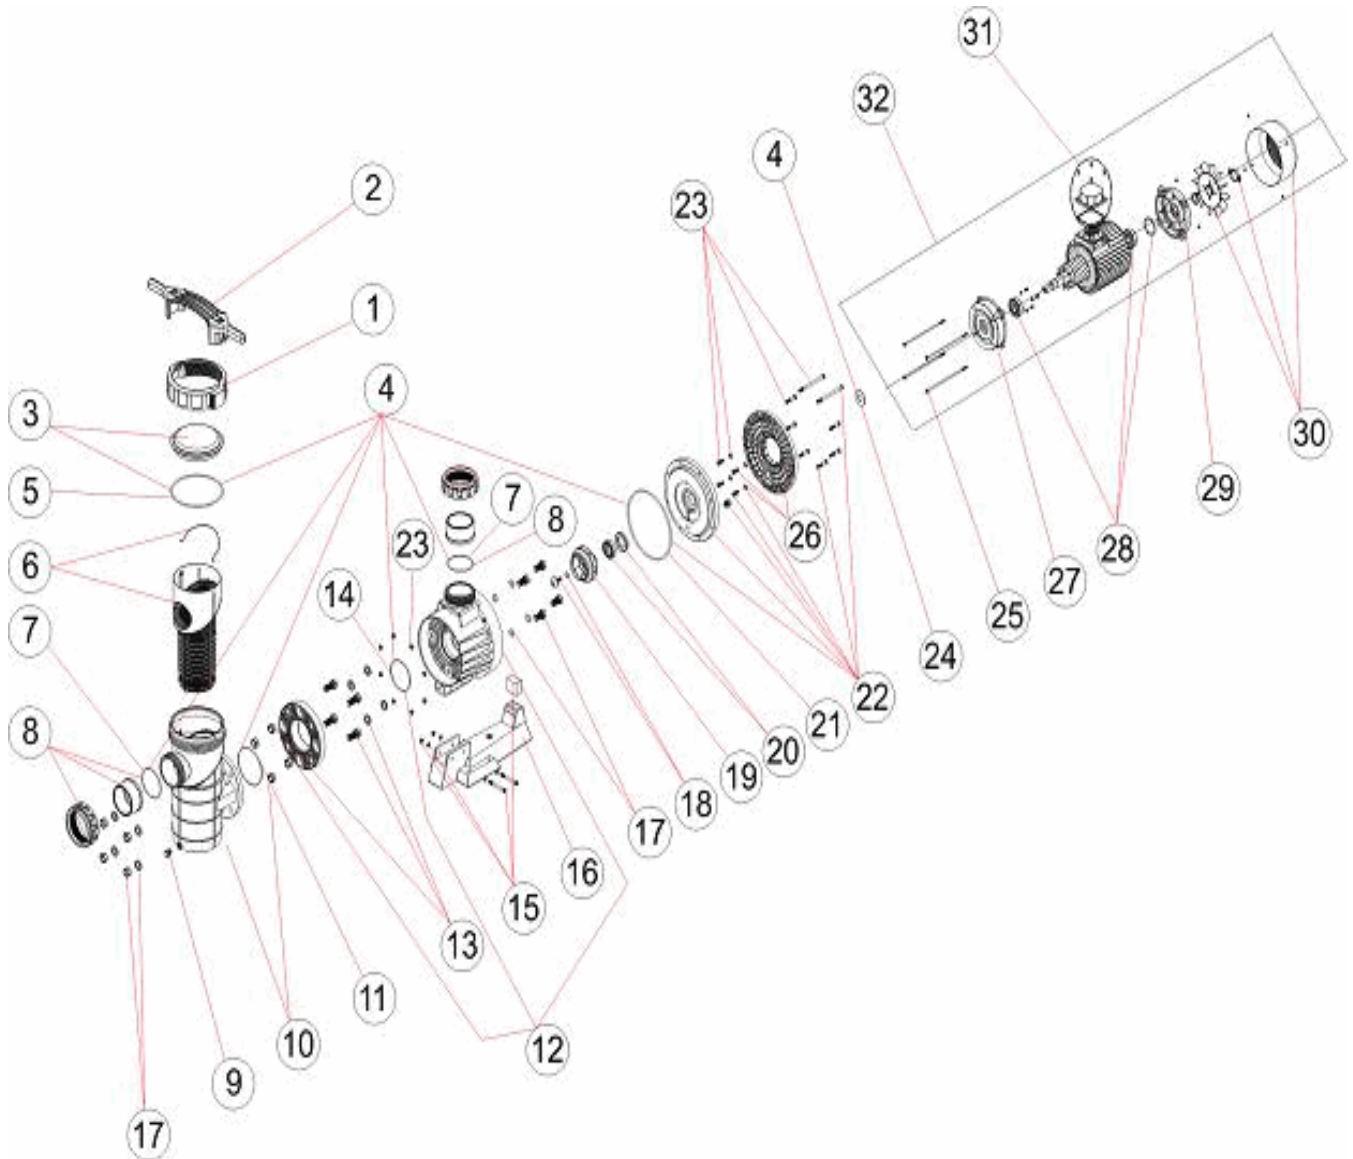

CODE **08003, 08004, 08005**

BESCHREIBUNG: **PUMPE MAXIM**

DEUTSCH

POS	CODE	BESCHREIBUNG	POS	CODE	BESCHREIBUNG
1	4404180102	ÜBERWURFMUTTER DECKEL CANTABRIC	16	4405010315	PUMPENFUSS
2	4405010379	SCHÜSSEL FÜR MUTTER VORFILTER	17	4405010311	SCHRAUBENZUBEHÖR FÜR PUMPE
3	4405010302	VORFILTERDECKEL	18	4405010338	DECKEL LAUFRAD
4	4405010303	DICHTUNGEN	19	* 4405010323	LAUFRAD 3,5 HP III 50 HZ
5	4405010373	O-RING D 192X5	19	* 4405010324	LAUFRAD 4,5 HP III 50 HZ
6	4405010304	VORFILTERKORB	19	* 4405010325	LAUFRAD 5,5 HP III 50 HZ
7	4405010375	DICHTUNGEN SAUG / DRUCKSEITE	20	4405010322	GLEITRINGDICHTUNG
8	4405010306	ANSCHLUSS-ZUBEHÖR	21	4405010378	O-RING D 226X6
9	4405010110	ABLAS SCHRAUBE 1/4"	22	* 4405010334	VERSCHLUSSFLANSCH 3,5 HP
9	4405010312	ABLASSSCHRAUBE 3/8"	22	* 4405010335	VERSCHLUSSFLANSCH 4,5 - 5,5 HP
10	4405010305	VORFILTER-SET	23	4405010337	MOTORENFLANSCH-VERSCHRAUBUNG
11	4405010377	O-RING D 124X3,5	24	4405010374	BEILAGSCHEIBE 24X50X6 4HP
12	* 4405010307	PUMPENKÖRPER 3,5 HP	25	* 4405010361	MOTORGESTÄNGE 3,5 HP VAR.
12	* 4405010308	PUMPENKÖRPER 4,5 HP	25	* 4405010362	MOTORGESTÄNGE 4,5-5,5 HP VAR.
12	* 4405010309	PUMPENKÖRPER 5,5 HP	26	* 4405010332	MOTORFLANSCH 3,5 HP
13	4405010380	SCHRAUBENSATZ FLANSCHBEFESTIGUNG	26	* 4405010333	MOTORFLANSCH 4,5 - 5,5 HP
14	4405010376	O-RING D 100X4	27	* 4405010369	MOTORDECKEL VORN 2,5-3 HP (BONORA)
15	* 4405010313	HYDRAULIK-ANSCHLUSS-FUSS <=4,5 HP	27	* 4405010381	MOTORDECKEL VORN 2,5-3 HP (VERNIS)
15	* 4405010314	HYDRAULIK-ANSCHLUSS-FUSS 5,5 HP	27	* 4405030121	MOTORDECKEL VORN 4,5-5,5 HP