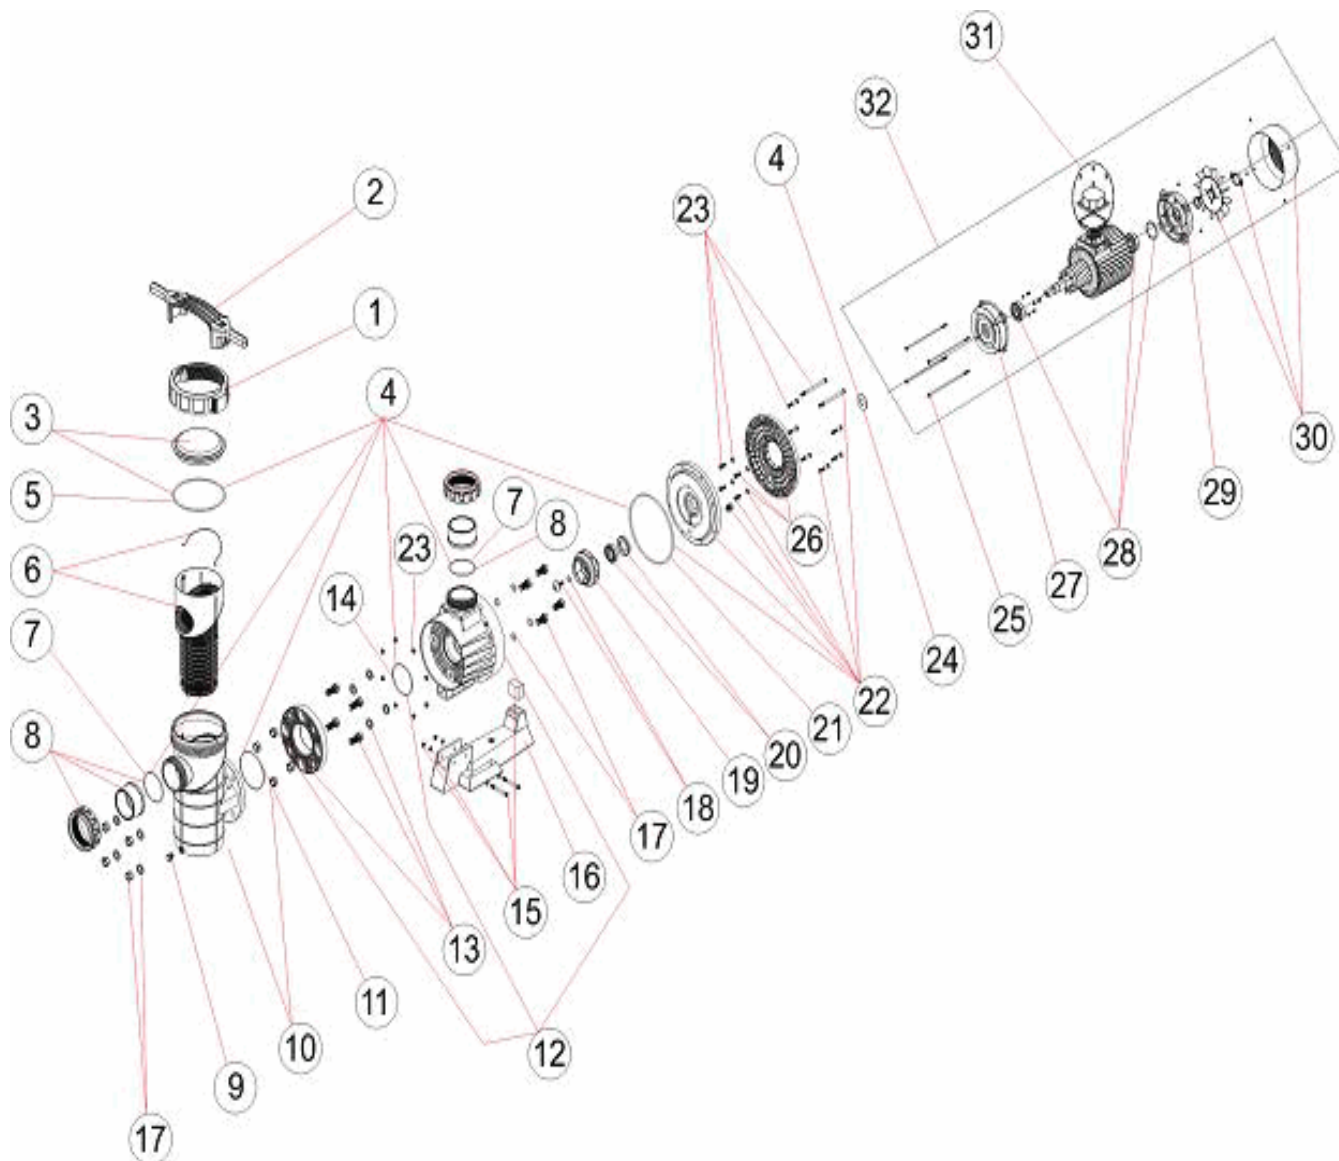

CODICE **08003, 08004, 08005**

DESCRIZIONE: **POMPA MAXIM**

ITALIANO

POS	CODICE	DESCRIZIONE	POS	CODICE	DESCRIZIONE
1	4404180102	GHIERA COPERCHIO	16	4405010315	PIEDE POMPA
2	4405010379	CHIAVE GHIERA	17	4405010311	BULLONERIA CORPO POMPA
3	4405010302	COPERCHIO PREFILTRO	18	4405010338	TAPPO RUOTA
4	4405010303	GUARNIZIONI	19	* 4405010323	RUOTA 3,5 HP III 50 HZ
5	4405010373	O-RING D 192X5	19	* 4405010324	RUOTA 4,5 HP III 50 HZ
6	4405010304	CESTO PREFILTRO	19	* 4405010325	RUOTA 5,5 HP III 50 HZ
7	4405010375	GUARNIZIONI ASPIRAZIONE / MANDATA	20	4405010322	GUARNIZIONE MECCANICA
8	4405010306	MANICOTTI DI UNIONE	21	4405010378	O-RING D 226X6
9	4405010110	TAPPO SCARICO 1/4"	22	* 4405010334	FLANGIA TENUTA MECCANICA 3,5 HP
9	4405010312	TAPPO SCARICO 3/8"	22	* 4405010335	FLANGIA TENUTA MECCANICA 4,5 - 5,5 HP
10	4405010305	KIT PREFILTRO	23	4405010337	BUTTIONERIA FLANGIA MOTORE
11	4405010377	O-RING D 124X3,5	24	4405010374	RONDELLA DEFLETTTRICE 24X50X6 4HP
12	* 4405010307	CORPO POMPA 3,5 HP	25	* 4405010361	ASTAS MOTORE 3,5 HP VAR.
12	* 4405010308	CORPO POMPA 4,5 HP	25	* 4405010362	ASTAS MOTORE 4,5-5,5 HP VAR.
12	* 4405010309	CORPO POMPA 5,5 HP	26	* 4405010332	FLANGIA MOTORE 3,5 HP
13	4405010380	BULLONERIA FISSAGGIO + FLANGIA	26	* 4405010333	FLANGIA MOTORE 4,5 - 5,5 HP
14	4405010376	O-RING D 100X4	27	* 4405010369	COPERCHIO ANTERIORE MOTORE 2,5-3 HP (BONOR
15	* 4405010313	UNIONS PARTE IDRAULICA-BASE POMPA <=4,5 HP	27	* 4405010381	COPERCHIO ANTERIORE MOTORE 2,5-3 HP (VERNIS
15	* 4405010314	UNIONS PARTE IDRAULICA-BASE POMPA 5,5 HP	27	* 4405030121	COPERCHIO ANTERIORE MOTORE 4,5-5,5 HP