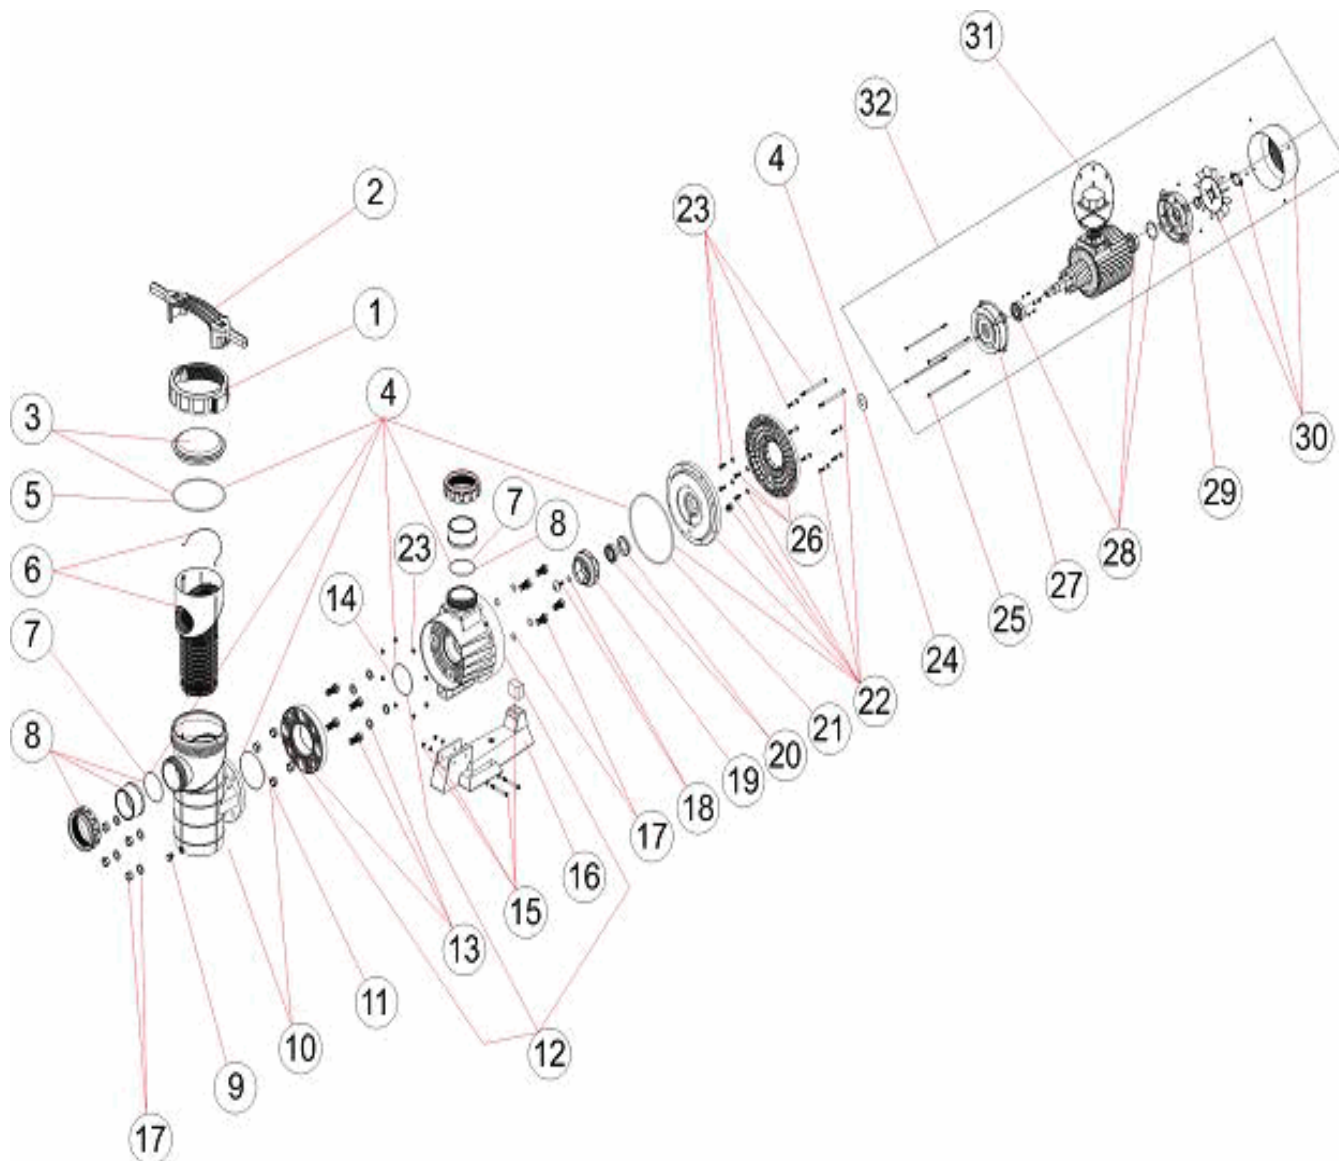

CODIGO **08003, 08004, 08005**

DESCRIÇÃO: **BOMBA MAXIM**

PORTUGUES

POS	CODIGO	DESCRIÇÃO	POS	CODIGO	DESCRIÇÃO
1	4404180102	PORCA TAMPA	16	4405010315	PÉ BOMBA
2	4405010379	CHAVE PORCA	17	4405010311	PARAFUSOS CORPO BOMBA
3	4405010302	TAMPA PRÉ-FILTRO	18	4405010338	TAMPO RODÍZIO
4	4405010303	JUNTAS	19	* 4405010323	RODÍZIO 3,5 HP III 50 HZ
5	4405010373	JUNTA TÓRICA D 192X5	19	* 4405010324	RODÍZIO 4,5 HP III 50 HZ
6	4405010304	CESTO PRÉ-FILTRO	19	* 4405010325	RODÍZIO 5,5 HP III 50 HZ
7	4405010375	JUNTAS ASPIRAÇÃO / IMPULSÃO	20	4405010322	JUNTA MECÂNICA
8	4405010306	ACESSÓRIOS DE UNIÃO	21	4405010378	JUNTA TÓRICA D 226X6
9	4405010110	TAMPÃO PURGA 1/4"	22	* 4405010334	FLANGE DO SELO MECÂNICO 3,5 HP
9	4405010312	TAMPÃO PURGA 3/8"	22	* 4405010335	FLANGE DO SELO MECÂNICO 4,5 - 5,5 HP
10	4405010305	CONJUNTO PRÉ-FILTRO	23	4405010337	PARAFUSOS DA FLANGE DO SELO
11	4405010377	JUNTA TÓRICA D 124X3,5	24	4405010374	ANILHA DEFLECTORA 24X50X6 4HP
12	* 4405010307	CORPO BOMBA 3,5 HP	25	* 4405010361	VARETAS MOTOR 3,5 HP VAR.
12	* 4405010308	CORPO BOMBA 4,5 HP	25	* 4405010362	VARETAS MOTOR 4,5-5,5 HP VAR.
12	* 4405010309	CORPO BOMBA 5,5 HP	26	* 4405010332	MANILHA MOTOR 3,5 HP
13	4405010380	PARAFUSOS FIXAÇÃO + FLANGE	26	* 4405010333	MANILHA MOTOR 4,5 - 5,5 HP
14	4405010376	JUNTA TÓRICA D 100X4	27	* 4405010369	TAMPA DIANTEIRA MOTOR 2,5-3 HP (BONORA)
15	* 4405010313	UNIÃO HIDRÁULICA PIE <=4,5 HP	27	* 4405010381	TAMPA DIANTEIRA MOTOR 2,5-3 HP (VERNIS)
15	* 4405010314	UNIÃO HIDRÁULICA PIE 5,5 HP	27	* 4405030121	TAMPA DIANTEIRA MOTOR 4,5-5,5 HP