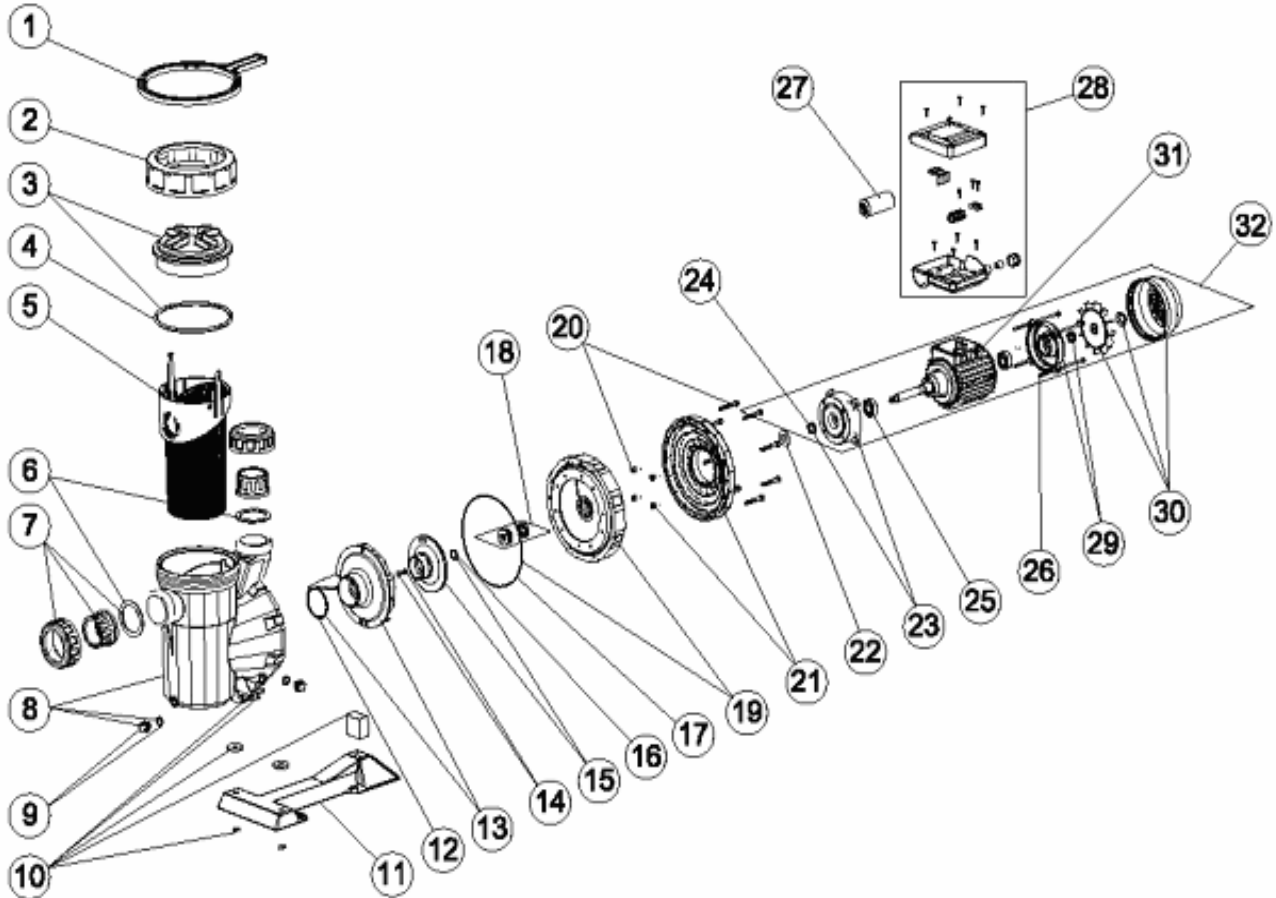

CODIGO 38769, 38770, 38771, 38772, 38773, 38774, 38775, 38776, 38777, 38778, 38779, 38780, 41224, 53675

DESCRIÇÃO: BOMBA ASTRAL VICTORIA PLUS

PORTUGUES

POS	CODIGO	DESCRIÇÃO	POS	CODIGO	DESCRIÇÃO
1	4404130103	CHAVE PORCA FILTRO	11	* 4405010207	PÉ BOMBA
2	4404130101	PORCA TAMPA PRE-FILTRO	11	* 4405010114	PÉ BOMBA 1,5 -3 HP
3	4405010702	TAMPA PRÉ-FILTRO	12	4405010161	JUNTA TÓRICA D 56,7X3,5
4	4405010178	JUNTA TÓRICA D 151,7X6,99	13	* 4405010115	DIFUSOR <=0,75 HP
5	4405010105	CESTO PRÉ-FILTRO	13	* 4405010116	DIFUSOR 1 HP - 2 HP
6	4405010179	JUNTA PLANA 72X55X2,5	13	* 4405010117	DIFUSOR 2,5 - 3 HP
7	* 4405010106	ACESSÓRIOS DE UNIÃO <= 1 HP	14	4405010134	TAMPO RODÍZIO M8 ESQ.
7	* 4405010107	ACESSÓRIOS DE UNIÃO 1,5 HP - 2,5 HP	15	* 4405010165	RODÍZIO 1/3 HP 50 HZ
7	4405010108	ACESSÓRIOS DE UNIÃO 3 HP	15	* 4405010119	RODÍZIO 0,5 HP II 50 HZ
8	4405010109	CORPO BOMBA	15	* 4405010120	RODÍZIO 0,5 HP III 50 HZ
9	4405010110	TAMPÃO PURGA 1/4"	15	* 4405010121	RODÍZIO 0,75 HP II 50 HZ
10	* 4405010206	UNIÃO HIDRÁULICA PIE	15	* 4405010122	RODÍZIO 0,75 HP III 50 HZ
10	* 4405010113	UNIÃO HIDRÁULICA PIE 1,5 HP - 3 HP	15	* 4405010123	RODÍZIO 1 HP II 50 HZ
10	* 4405010180	UNIÃO HIDRÁULICA PIE 3 HP II	15	* 4405010124	RODÍZIO 1 HP III 50 HZ

* -> VEJA A FICHA DE OBSERVAÇÕES