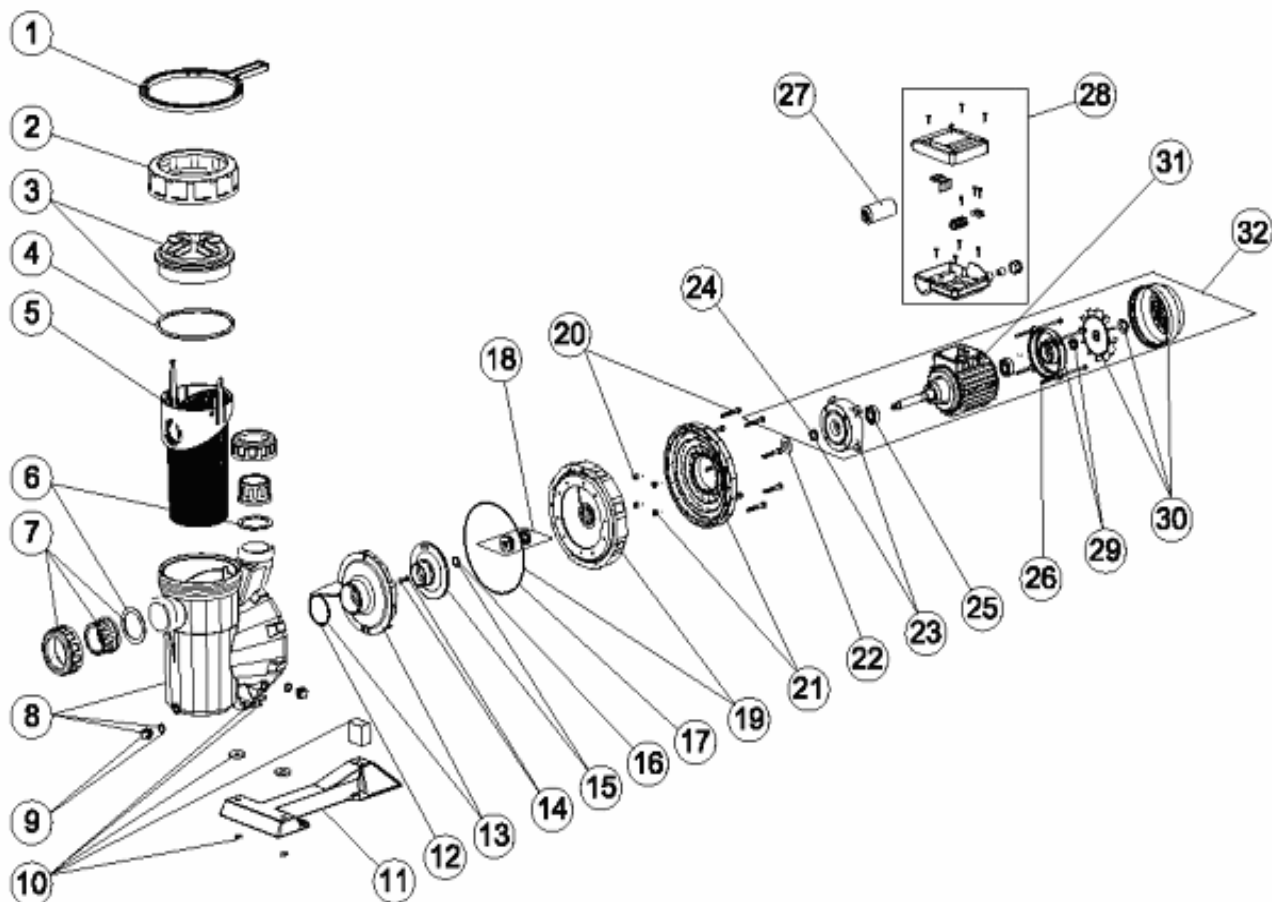

CODE **38769, 38770, 38771, 38772, 38773, 38774, 38775, 38776, 38777, 38778, 38779, 38780, 41224, 53675**

DESCRIPTION: **POMPE ASTRAL VICTORIA PLUS**

FRANCAIS

POS	CODE	DESCRIPTION	POS	CODE	DESCRIPTION
1	4404130103	CLE ECROU DE FILTRE	11	* 4405010207	SOCLE POMPE
2	4404130101	ECROU COUVERCLE PREFILTRE	11	* 4405010114	SOCLE POMPE 1,5 - 3 HP
3	4405010702	COUVERCLE PRÉFILTRE	12	4405010161	JOINT TORIQUE D 56,7X3,5
4	4405010178	JOINT TORIQUE D 151,7X6,99	13	* 4405010115	DIFFUSEUR <= 0,75 HP
5	4405010105	PANIER PRÉFILTRE	13	* 4405010116	DIFFUSEUR 1 HP - 2 HP
6	4405010179	JOINT PLAT 72X55X2,5	13	* 4405010117	DIFFUSEUR 2,5 - 3 HP
7	* 4405010106	RACCORDS UNION <= 1 HP	14	4405010134	BOUCHON BOUT AXE M8 IZQ.
7	* 4405010107	RACCORDS UNION 1,5 HP - 2,5 HP	15	* 4405010165	TURBINE 1/3 HP 50 HZ
7	4405010108	RACCORDS UNION 3 HP	15	* 4405010119	TURBINE 0,5 HP II 50 HZ
8	4405010109	CORPS POMPE	15	* 4405010120	TURBINE 0,5 HP III 50 HZ
9	4405010110	BOUCHON DE PURGUE 1/4"	15	* 4405010121	TURBINE 0,75 HP II 50 HZ
10	* 4405010206	RACCORD HYDRAULIQUE DE PIED	15	* 4405010122	TURBINE 0,75 HP III 50 HZ
10	* 4405010113	RACCORD HYDRAULIQUE DE PIED 1,5 HP - 3 HP	15	* 4405010123	TURBINE 1 HP II 50 HZ
10	* 4405010180	RACCORD HYDRAULIQUE DE PIED 3 HP II	15	* 4405010124	TURBINE 1 HP III 50 HZ