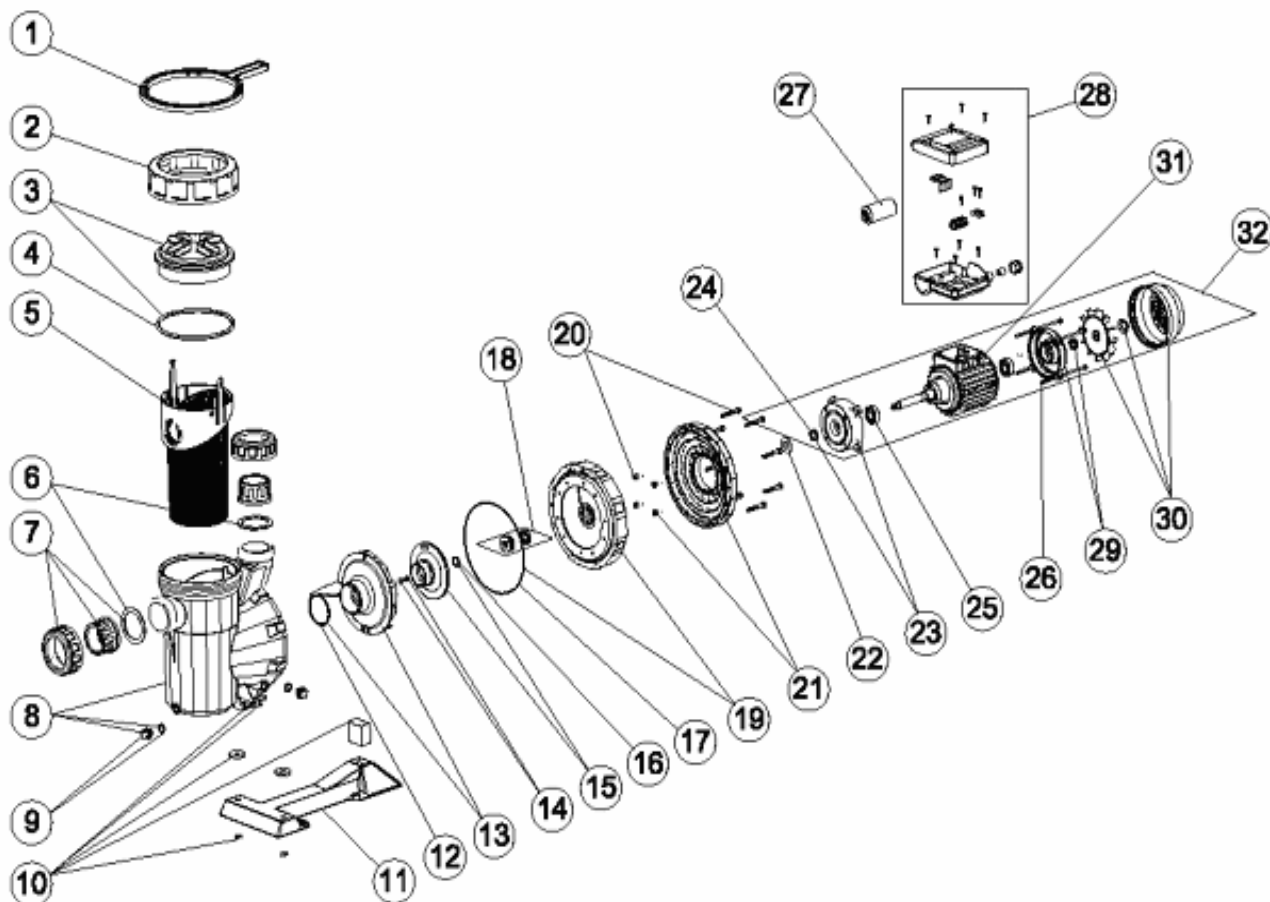

CODICE **38769, 38770, 38771, 38772, 38773, 38774, 38775, 38776, 38777, 38778, 38779, 38780, 41224, 53675**

DESCRIZIONE: **POMPA ASTRAL VICTORIA PLUS**

ITALIANO

POS	CODICE	DESCRIZIONE	POS	CODICE	DESCRIZIONE
1	4404130103	CHIAVE GHIERA PER FILTRO	11	* 4405010207	PIEDE POMPA
2	4404130101	VITE COPERCHIO PREFILTRO	11	* 4405010114	PIEDE POMPA 1,5 -3 HP
3	4405010702	COPERCHIO PREFILTRO	12	4405010161	O-RING D 56,7X3,5
4	4405010178	O-RING D 151,7X6,99	13	* 4405010115	DIFFUSORE <=0,75 HP
5	4405010105	CESTO PREFILTRO	13	* 4405010116	DIFFUSORE 1 HP - 2 HP
6	4405010179	GUERNICIONE PIANA 72X55X2,5	13	* 4405010117	DIFFUSORE 2,5 - 3 HP
7	* 4405010106	MANICOTTI DI UNIONE <= 1 HP	14	4405010134	TAPPO RUOTA M8 SIN.
7	* 4405010107	MANICOTTI DI UNIONE 1,5 HP - 2,5 HP	15	* 4405010165	RUOTA 1/3 HP 50 HZ
7	4405010108	MANICOTTI DI UNIONE 3 HP	15	* 4405010119	RUOTA 0,5 HP II 50 HZ
8	4405010109	CORPO POMBA	15	* 4405010120	RUOTA 0,5 HP III 50 HZ
9	4405010110	TAPPO SCARICO 1/2"	15	* 4405010121	RUOTA 0,75 HP II 50 HZ
10	* 4405010206	UNIONE PARTE HIDRAULICA-BASE POMPA	15	* 4405010122	RUOTA 0,75 HP III 50 HZ
10	* 4405010113	UNIONE PARTE HIDRAULICA-BASE 1,5 HP - 3 HP	15	* 4405010123	RUOTA 1 HP II 50 HZ
10	* 4405010180	UNIONS PARTE HIDRAULICA-BASE POMPA 3 HP II	15	* 4405010124	RUOTA 1 HP III 50 HZ

* -> SI FACCIAMO RIFERIMENTO AL FOGLIO DELLE OSSERVAZIONI