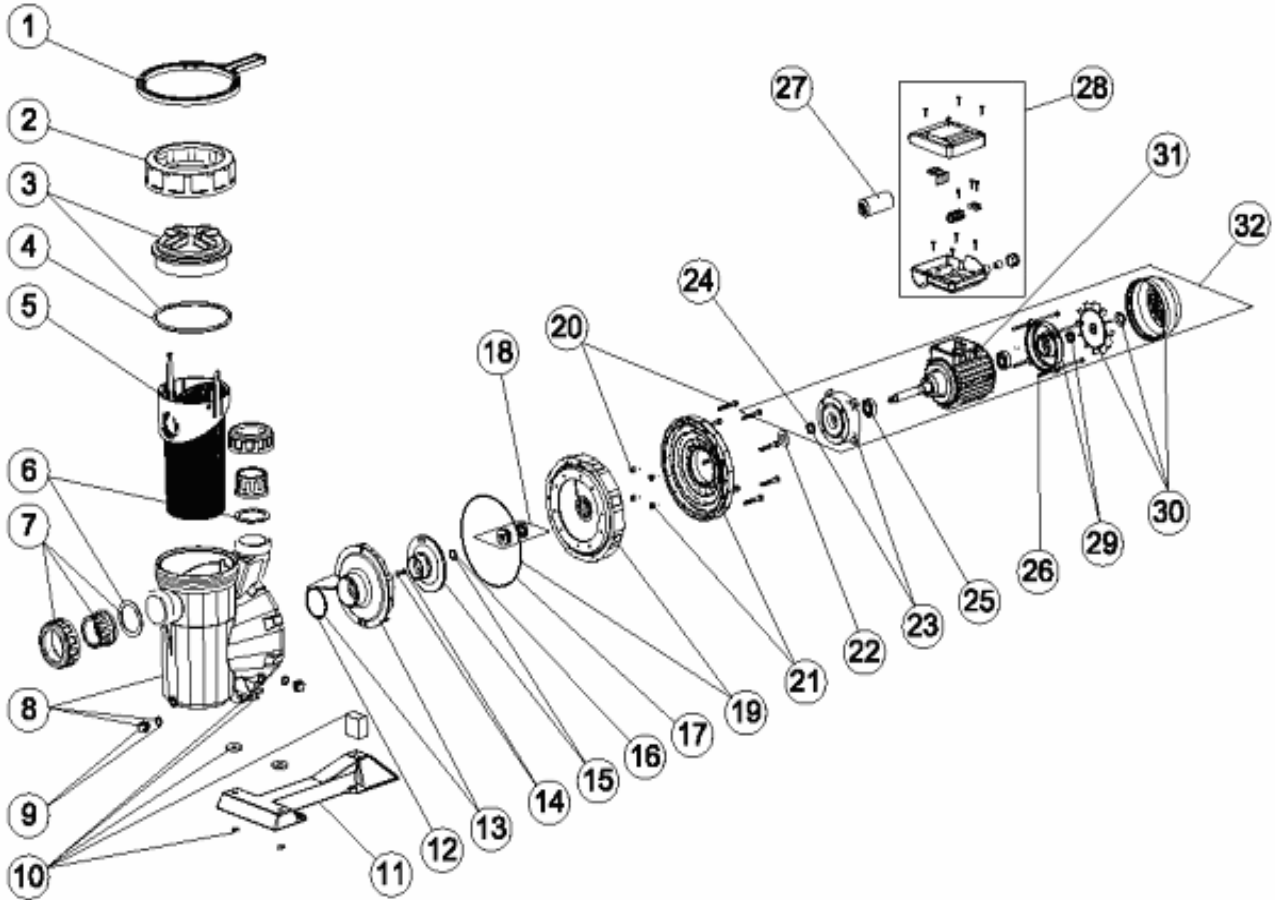

CODIGO 38769, 38770, 38771, 38772, 38773, 38774, 38775, 38776, 38777, 38778, 38779, 38780, 41224, 53675

DESCRIPCION: BOMBA ASTRAL VICTORIA PLUS

ESPAÑOL

POS	CODIGO	DESCRIPCION	POS	CODIGO	DESCRIPCION
1	4404130103	LLAVE TUERCA FILTRO	11	* 4405010207	PIE BOMBA
2	4404130101	TUERCA TAPA PREFILTRO	11	* 4405010114	PIE BOMBA 1,5 -3 HP
3	4405010702	TAPA PREFILTRO	12	4405010161	JUNTA TORICA D. 56,7X3,5
4	4405010178	JUNTA TORICA D. 151,7X6,99	13	* 4405010115	DIFUSOR <=0,75 HP
5	4405010105	CESTO PREFILTRO	13	* 4405010116	DIFUSOR 1 HP - 2 HP
6	4405010179	JUNTA PLANA 72X55X2,5	13	* 4405010117	DIFUSOR 2,5 - 3 HP
7	* 4405010106	ACCESORIOS ENLACE <= 1 HP	14	4405010134	TAPÓN RODETE M8 IZQUIERDA
7	* 4405010107	ACCESORIOS ENLACE 1,5 HP - 2,5 HP	15	* 4405010165	RODETE 1/3 HP 50 HZ
7	4405010108	ACCESORIOS ENLACE 3 HP	15	* 4405010119	RODETE 0,5 HP II 50 HZ
8	4405010109	CUERPO BOMBA	15	* 4405010120	RODETE 0,5 HP. III 50 HZ
9	4405010110	TAPONES PURGA 1/4"	15	* 4405010121	RODETE 0,75 HP II 50 HZ
10	* 4405010206	UNIÓN HIDRÁULICA PIE	15	* 4405010122	RODETE 0,75 HP III 50 HZ
10	* 4405010113	UNIÓN HIDRÁULICA PIE 1,5 HP - 3 HP	15	* 4405010123	RODETE 1 HP II 50 HZ
10	* 4405010180	UNION HIDRAULICA PIE 3 HP II	15	* 4405010124	RODETE 1 HP III 50 HZ