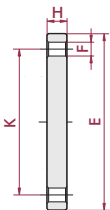

• Flange com colarinho PVC-U
• Colar fêmea
• Série métrica

D	CODE	REF.	DN	PN	H	Z	E	K	F
20	22575	05 25 020	15	16	20	4	95	65	14 x 4
25	22576	05 25 025	20	16	23	4	105	75	14 x 4
32	22577	05 25 032	25	16	26	4	115	85	14 x 4
40	22578	05 25 040	32	16	30	4	142	100	18 x 4
50	22579	05 25 050	40	16	35	4	152	110	18 x 4
63	22580	05 25 063	50	16	42	4	165	125	18 x 4
75	02226	05 25 075	65	16	47	3	185	145	18 x 4
90	02227	05 25 090	80	16	56	5	200	160	18 x 8
110	02228	05 25 110	100	16	66	5	220	180	18 x 8
125	02229	05 25 125	110	16	74	5	230	190	18 x 8
140 x 125	02234	05 25 126	110	16	74	5	250	210	18 x 8
140	02230	05 25 140	125	16	81	5	250	210	18 x 8
160	02231	05 25 160	150	10	91	5	285	240	22 x 8
200	02232	05 25 200	175	10	112	6	315	270	22 x 8
225	02233	05 25 225	200	10	125	6	340	295	22 x 8

UP. 37. FLG

• PVC-U blind flange

• Bride pleine PVC-U

• Brida ciega PVC-U

• Flange cega PVC-U

D	CODE	REF.	DN	PN	H	E	K	F
20	22561	05 37 020	15	16	11	95	65	14 x 4
25	22562	05 37 025	20	16	12	105	75	14 x 4
32	22563	05 37 032	25	16	14	115	85	14 x 4
40	22564	05 37 040	32	16	15	142	100	18 x 4
50	22565	05 37 050	40	16	16	152	110	18 x 4
63	22566	05 37 063	50	16	18	165	125	18 x 4
75	22567	05 37 075	65	16	19	185	145	18 x 4
90	22568	05 37 090	80	16	20	200	160	18 x 8
110	22569	05 37 110	100	16	22	220	180	18 x 8
125	22570	05 37 125	110	16	24	230	190	18 x 8
140	22571	05 37 140	125	16	26	250	210	18 x 8
160	22572	05 37 160	150	10	28	285	240	22 x 8
200	22573	05 37 200	175	10	30	340	295	22 x 8
225	22574	05 37 225	200	10	30	340	295	22 x 8