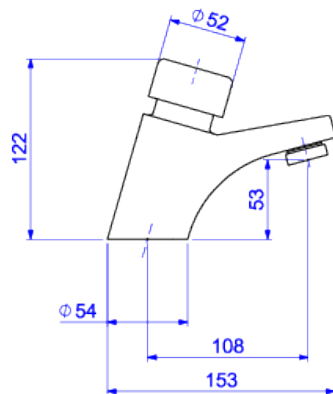

**TORNEIRA DE MESA COM FECHAMENTO AUTOMÁTICO PARA LAVATÓRIO**

**Foto Ilustrativa**

**Desenho Técnico**

**DESCRIÇÃO:**

Torneira de mesa com fechamento automático para lavatório

**ESPECIFICAÇÕES:**

**Linha:** Decamatic

**Dimensões:** 122mm X 153mm X 54mm

**Acabamento:** Cromado (1170.C)

**Material:** Liga de Cobre (bronze e latão), Plásticos de Engenharia, Elastômeros

**undefined:** 1.305

**Peso bruto:** 1.428

**Número Norma / Decreto:** NBR13713