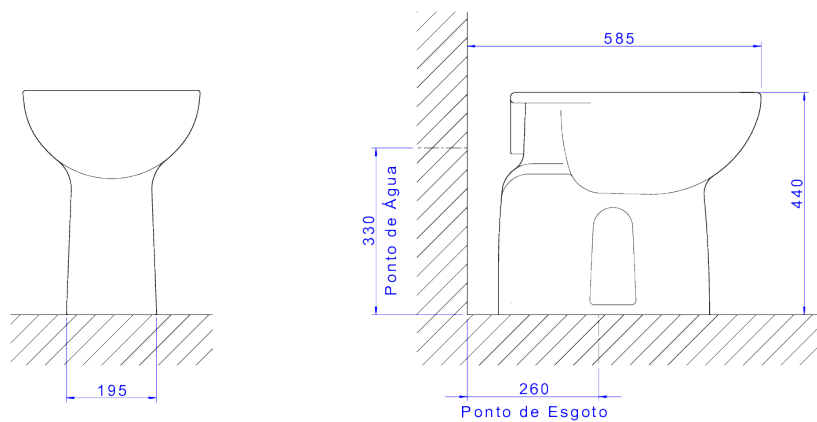

BACIA CONVENCIONAL CONFORTO SEM ABERTURA FRONTAL

Foto Ilustrativa

Desenho Técnico

DESCRIÇÃO:

Bacia convencional conforto sem abertura frontal

ESPECIFICAÇÕES:

Linha: Vogue Plus Conforto

Dimensões: 440mm X 535mm X 360mm

Acabamento: Branco (P.510.17)

Material: Argila, feldspato, caulim, vidrados e corantes inorgânicos.

undefined: 22.557

Peso bruto: 22.557

Número Norma / Decreto: NBR-16727-1

Garantia: 120 meses

Informações complementares:

- Bacia com consumo de somente 6 litros por fluxo, ótimo desempenho, efetuando a limpeza completa sempre na primeira descarga.
- Produto ideal para pessoas com dificuldade de mobilidade.
- Indicado para ambientes públicos.
- Bacia mais alta, com 44cm de altura, projetada especialmente para facilitar o acesso e saída do usuário com mobilidade reduzida, proporcionando maior funcionalidade e conforto.
- Preparada para a utilização com sistema de descarga com tecnologia Duo, com dois botões: descarga completa: 6 litros (limpeza total) e descarga com volume reduzido: 3 litros (troca de líquidos). Garantindo assim uma economia de água de até 60%
- Produto com sifão oculto, design clean e sofisticado, proporciona fácil limpeza