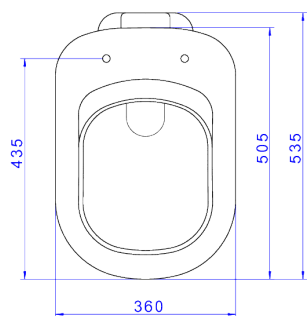

BACIA CONVENCIONAL CONFORTO SEM ABERTURA FRONTAL

Foto Ilustrativa

Desenho Técnico

DESCRIÇÃO:

Bacia convencional conforto sem abertura frontal

ESPECIFICAÇÕES:

Linha: Vogue Plus Conforto

Dimensões: 440mm X 535mm X 360mm

Acabamento: Branco (P.510.17)

Material: Argila, feldspato, caulim, vidrados e corantes inorgânicos.

undefined: 22.557

Peso bruto: 22.557

Número Norma / Decreto: NBR-16727-1

Garantia: 120 meses

Informações complementares:

- Bacia com consumo de somente 6 litros por fluxo, ótimo desempenho, efetuando a limpeza completa sempre na primeira descarga.
- Produto ideal para pessoas com dificuldade de mobilidade.
- Indicado para ambientes públicos.
- Bacia mais alta, com 44cm de altura, projetada especialmente para facilitar o acesso e saída do usuário com mobilidade reduzida, proporcionando maior funcionalidade e conforto.
- Preparada para a utilização com sistema de descarga com tecnologia Duo, com dois botões: descarga completa: 6 litros (limpeza total) e descarga com volume reduzido: 3 litros (troca de líquidos). Garantindo assim uma economia de água de até 60%
- Produto com sifão oculto, design clean e sofisticado, proporciona fácil limpeza