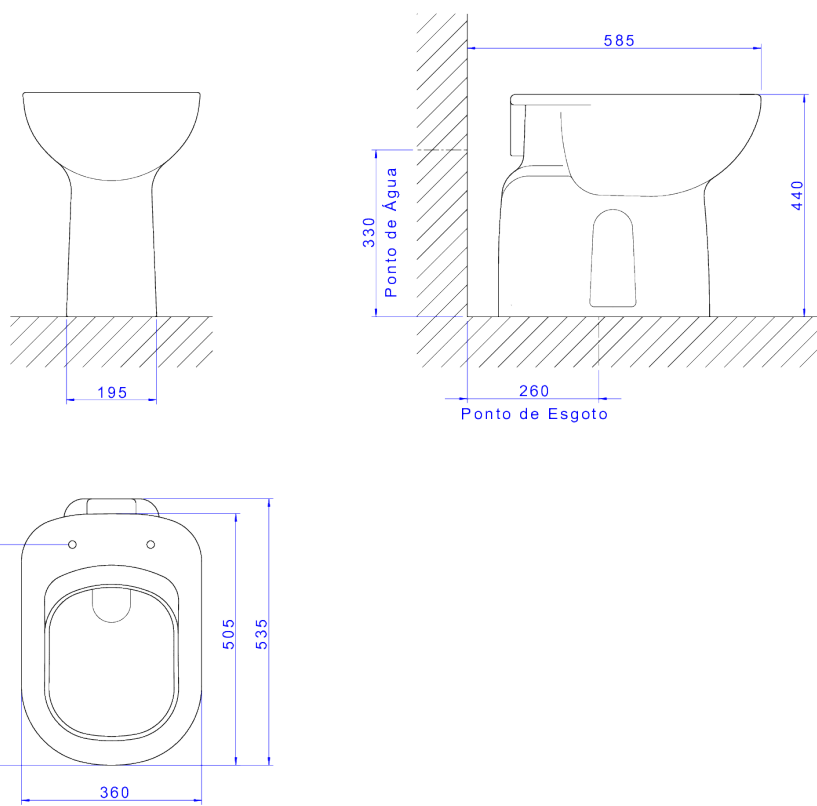

BACIA CONVENCIONAL CONFORTO SEM ABERTURA FRONTAL

Foto Ilustrativa

Desenho Técnico

**DESCRIÇÃO:**

Bacia convencional conforto sem abertura frontal

**ESPECIFICAÇÕES:**

**Linha:** Vogue Plus Conforto

**Dimensões:** 440mm X 535mm X 360mm

**Acabamento:** Branco (P.510.17)

**Material:** Argila, feldspato, caulim, vidrados e corantes inorgânicos.

**undefined:** 22.557

**Peso bruto:** 22.557

**Número Norma / Decreto:** NBR-16727-1

**Garantia:** 120 meses

**Informações complementares:**

- Bacia com consumo de somente 6 litros por fluxo, ótimo desempenho, efetuando a limpeza completa sempre na primeira descarga.
- Produto ideal para pessoas com dificuldade de mobilidade.
- Indicado para ambientes públicos.
- Bacia mais alta, com 44cm de altura, projetada especialmente para facilitar o acesso e saída do usuário com mobilidade reduzida, proporcionando maior funcionalidade e conforto.
- Preparada para a utilização com sistema de descarga com tecnologia Duo, com dois botões: descarga completa: 6 litros (limpeza total) e descarga com volume reduzido: 3 litros (troca de líquidos). Garantindo assim uma economia de água de até 60%
- Produto com sifão oculto, design clean e sofisticado, proporciona fácil limpeza