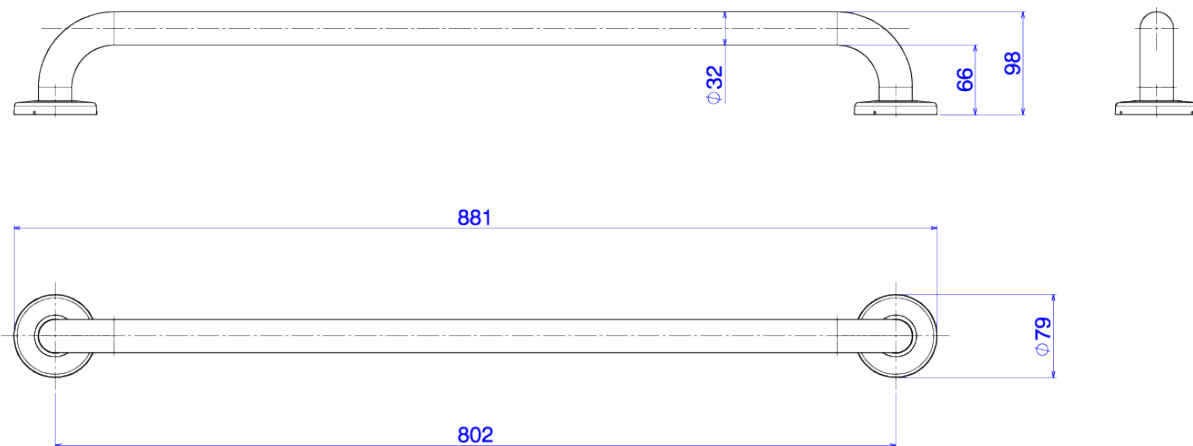

BARRA DE APOIO 80CM

Foto Ilustrativa

Desenho Técnico

DESCRIÇÃO:

Barra de apoio 80cm

ESPECIFICAÇÕES:

Linha: Conforto

Dimensões: 79mm X 98mm X 881mm

Acabamento: Aço Escovado (2310.I.080.ESC)

Material: Aço Inoxidável

undefined: 1.469

Peso bruto: 1.621

Número Norma / Decreto: NBR9050

Garantia: 120 meses

Informações complementares:

- As barras foram desenvolvidas em aço inox com 1,5mm de espessura. Durabilidade e resistência. Possui proteção antibacteriana. Fácil instalação e segurança.