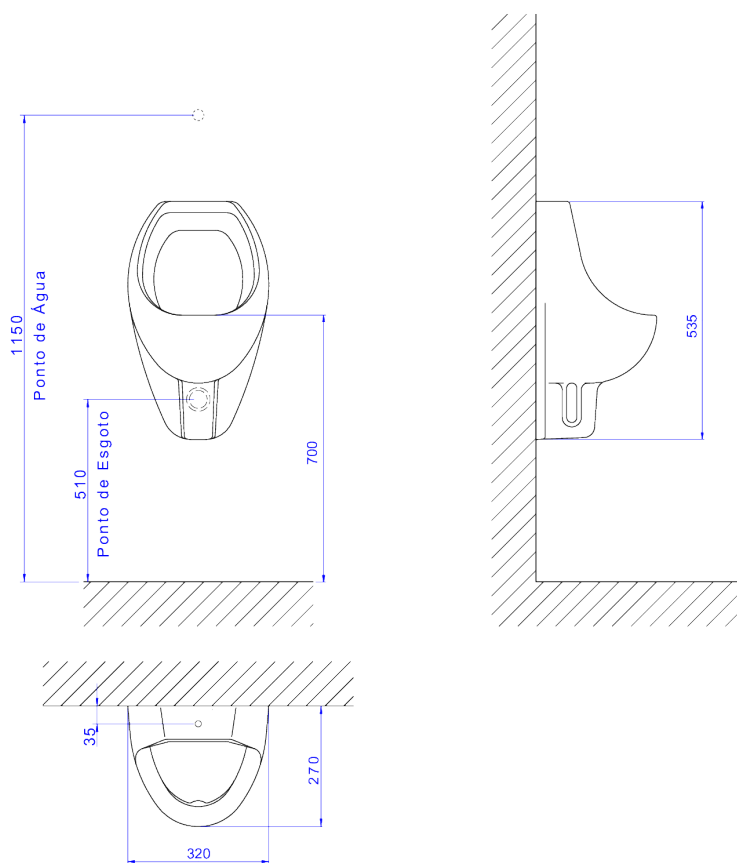

MICTÓRIO COM SIFÃO INTEGRADO

Foto Ilustrativa

Desenho Técnico

DESCRIÇÃO:

Mictório com sifão integrado

ESPECIFICAÇÕES:

Linha: M.715

Dimensões: 535mm X 270mm X 320mm