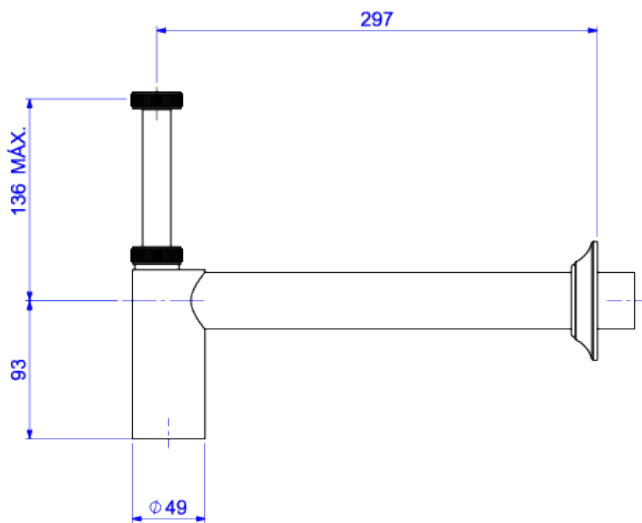

SIFÃO PARA LAVATÓRIO

Foto Ilustrativa

Desenho Técnico

DESCRIÇÃO:

Sifão para lavatório

ESPECIFICAÇÕES:

Linha: Sifão Para Banheiro

Dimensões: 229mm X 297mm X 80mm

Acabamento: Cromado (1680.C.100.112)

Material: Liga de Cobre (bronze e latão),Plásticos de Engenharia,Elastômeros

undefined: 0.411

Peso bruto: 0.55

Número Norma / Decreto: NBR14162

Garantia: 120 meses

Bitola de entrada de água: 1"

Informações complementares:

- Sifão com design Clean. Tampa localizada na parte inferior do sifão, facilita a limpeza e a manutenção. Desenho sem emendas, não acumula sujeira. Possui regulagem de altura facilitando a instalação.